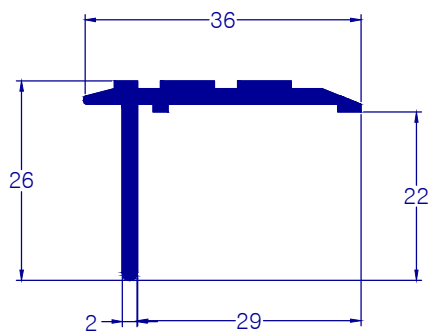

ARREMATES

MP-347
0,202 kg/m

ME-092
0,160 kg/m

L-516
CM-029
0,364 kg/m

MN-014
0,214 kg/m

CM-008
0,204 kg/m

27-002
0,198 kg/m

ARREMATES

E-613
CM-130
0,168 kg/m

T-124
CM-006
0,168 kg/m

T-122
CM-007
0,156 kg/m

L-431
CM-014
0,097 kg/m

L-432
CM-013
0,121 kg/m

MP-4302
0,248 kg/m

ARREMATES

CM-169
0,431 kg/m