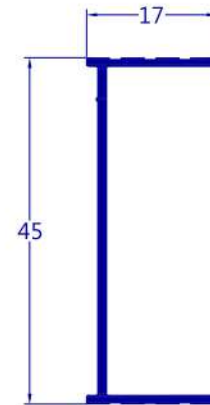

BOX 14 - FRISADO

42-321
BX-097
0,419 kg/m

47-510
BX-085
0,217 kg/m

42-323
0,440 kg/m

47-509
BX-087
0,156 kg/m

42-322
BX-089
0,284 kg/m

47-508
BX-090
0,214 kg/m

BOX 14 - FRISADO

U-655
BX-183
0,591 kg/m

BX-153
0,233 kg/m

E-256
BX-116
0,321 kg/m

U-653
BX-113
0,224 kg/m

U-654
BX-112
0,197 kg/m

BOX 14 - FRISADO

U-1002
BX-158
0,166 kg/m

A-087*
BX-101
0,336 kg/m