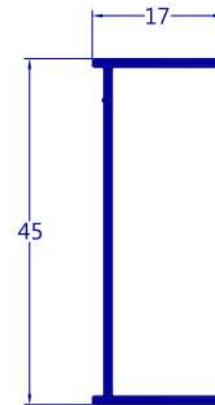

BOX 14 - LISO

U-397
BX-095
0,599 kg/m

U-1056
BX-058
0,207 kg/m

E-117
BX-094
0,268 kg/m

U-399
BX-093
0,228 kg/m

I-083
BX-092
0,247 kg/m

BOX 14 - LISO

Y-107
BX-098
0,230 kg/m

Y-106
BX-007
0,326 kg/m

A-022
BX-001
0,314 kg/m

U-398
BX-012
0,219 kg/m