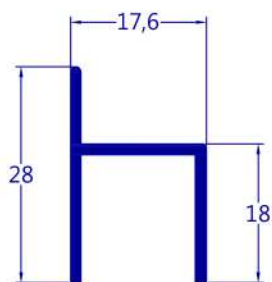

BOX 14 - LISO

U-397
BX-095
0,599 kg/m

U-1056
BX-058
0,207 kg/m

E-117
BX-094
0,268 kg/m

U-399
BX-093
0,228 kg/m

I-083
BX-092
0,247 kg/m

BOX 14 - LISO

Y-107
BX-098
0,230 kg/m

Y-106
BX-007
0,326 kg/m

A-022
BX-001
0,314 kg/m

U-398
BX-012
0,219 kg/m