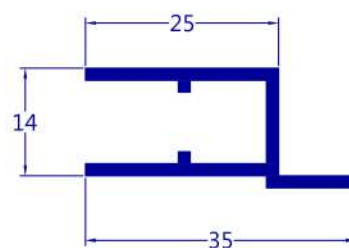

BOX 14 - LISO

U-397
BX-095
0,599 kg/m

U-1056
BX-058
0,207 kg/m

E-117
BX-094
0,268 kg/m

U-399
BX-093
0,228 kg/m

I-083
BX-092
0,247 kg/m

BOX 14 - LISO

Y-107
BX-098
0,230 kg/m

Y-106
BX-007
0,326 kg/m

A-022
BX-001
0,314 kg/m

U-398
BX-012
0,219 kg/m