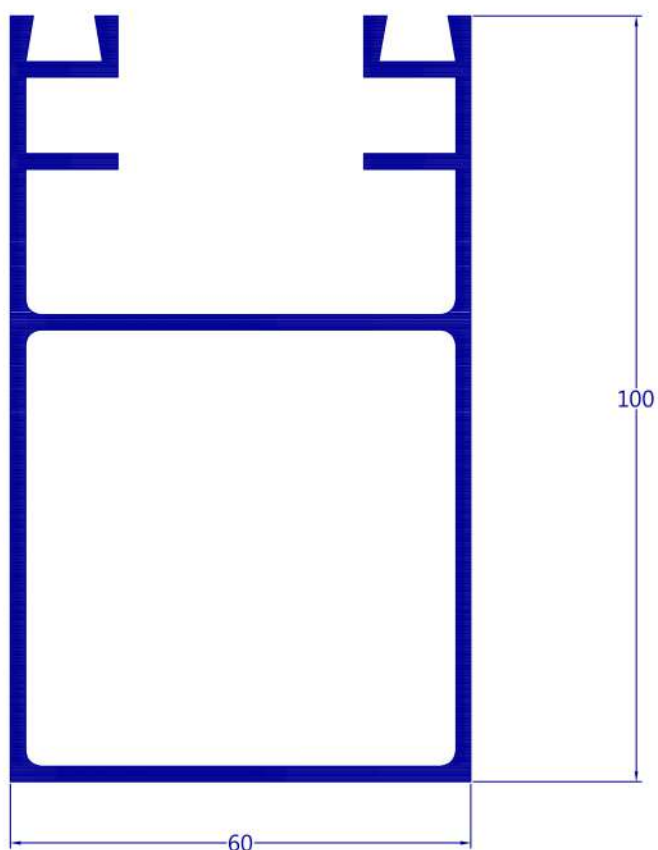

# FACHADA - CORTINA

U-485  
FC-544  
0,366 kg/m

U-1086  
FC-419  
0,409 kg/m

A-025  
FC-007  
2,054 kg/m

# FACHADA - CORTINA

U-487  
FC-001  
0,513 kg/m

U-486  
FC-002  
0,635 kg/m

A-040  
3,114 kg/m

# FACHADA - CORTINA

U-877  
FC-542  
0,350 kg/m

U-878  
FC-543  
0,434 kg/m

A-096  
FC-017  
1,860 kg/m