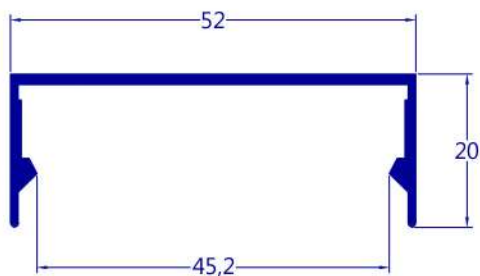

# FACHADA - CORTINA

U-485  
FC-544  
0,366 kg/m

U-1086  
FC-419  
0,409 kg/m

A-025  
FC-007  
2,054 kg/m

# FACHADA - CORTINA

U-487  
FC-001  
0,513 kg/m

U-486  
FC-002  
0,635 kg/m

A-040  
3,114 kg/m

# FACHADA - CORTINA

U-877  
FC-542  
0,350 kg/m

U-878  
FC-543  
0,434 kg/m

A-096  
FC-017  
1,860 kg/m

# FACHADA - CORTINA

U-621  
FC-013  
0,260 kg/m

U-615  
FC-014  
0,375 kg/m

A-072  
FC-012  
1,274 kg/m