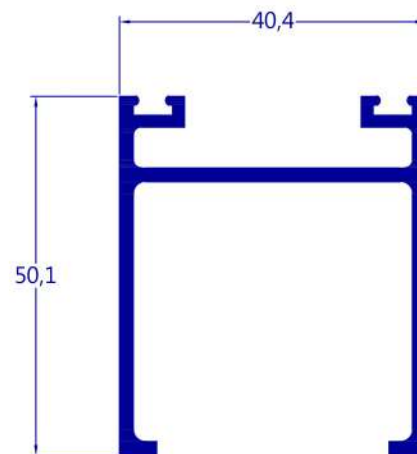

# FACHADA - CORTINA

U-621  
FC-013  
0,260 kg/m

U-615  
FC-014  
0,375 kg/m

A-072  
FC-012  
1,274 kg/m

# FACHADA - CORTINA

FC-085  
FC-023  
0,271 kg/m

U-489\*  
FC-022  
0,508 kg/m

U-531  
0.164 kg/m

U-532  
0,698 kg/m