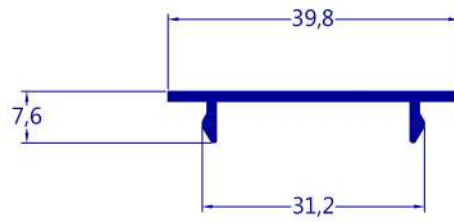

# FACHADA - CORTINA

U-877  
FC-542  
0,350 kg/m

U-878  
FC-543  
0,434 kg/m

A-096  
FC-017  
1,860 kg/m

# FACHADA - CORTINA

U-621  
FC-013  
0,260 kg/m

U-615  
FC-014  
0,375 kg/m

A-072  
FC-012  
1,274 kg/m

# FACHADA - CORTINA

FC-085  
FC-023  
0,271 kg/m

U-489\*  
FC-022  
0,508 kg/m

U-531  
0.164 kg/m

U-532  
0,698 kg/m