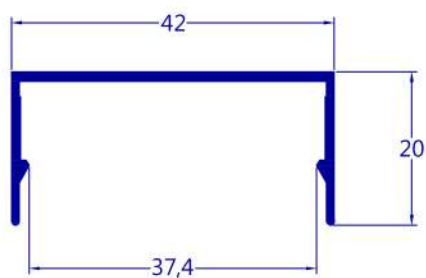

# FACHADA - CORTINA

U-487  
FC-001  
0,513 kg/m

U-486  
FC-002  
0,635 kg/m

A-040  
3,114 kg/m

# FACHADA - CORTINA

U-877  
FC-542  
0,350 kg/m

U-878  
FC-543  
0,434 kg/m

A-096  
FC-017  
1,860 kg/m

# FACHADA - CORTINA

U-621  
FC-013  
0,260 kg/m

U-615  
FC-014  
0,375 kg/m

A-072  
FC-012  
1,274 kg/m

# FACHADA - CORTINA

FC-085  
FC-023  
0,271 kg/m

U-489\*  
FC-022  
0,508 kg/m

U-531  
0.164 kg/m

U-532  
0,698 kg/m