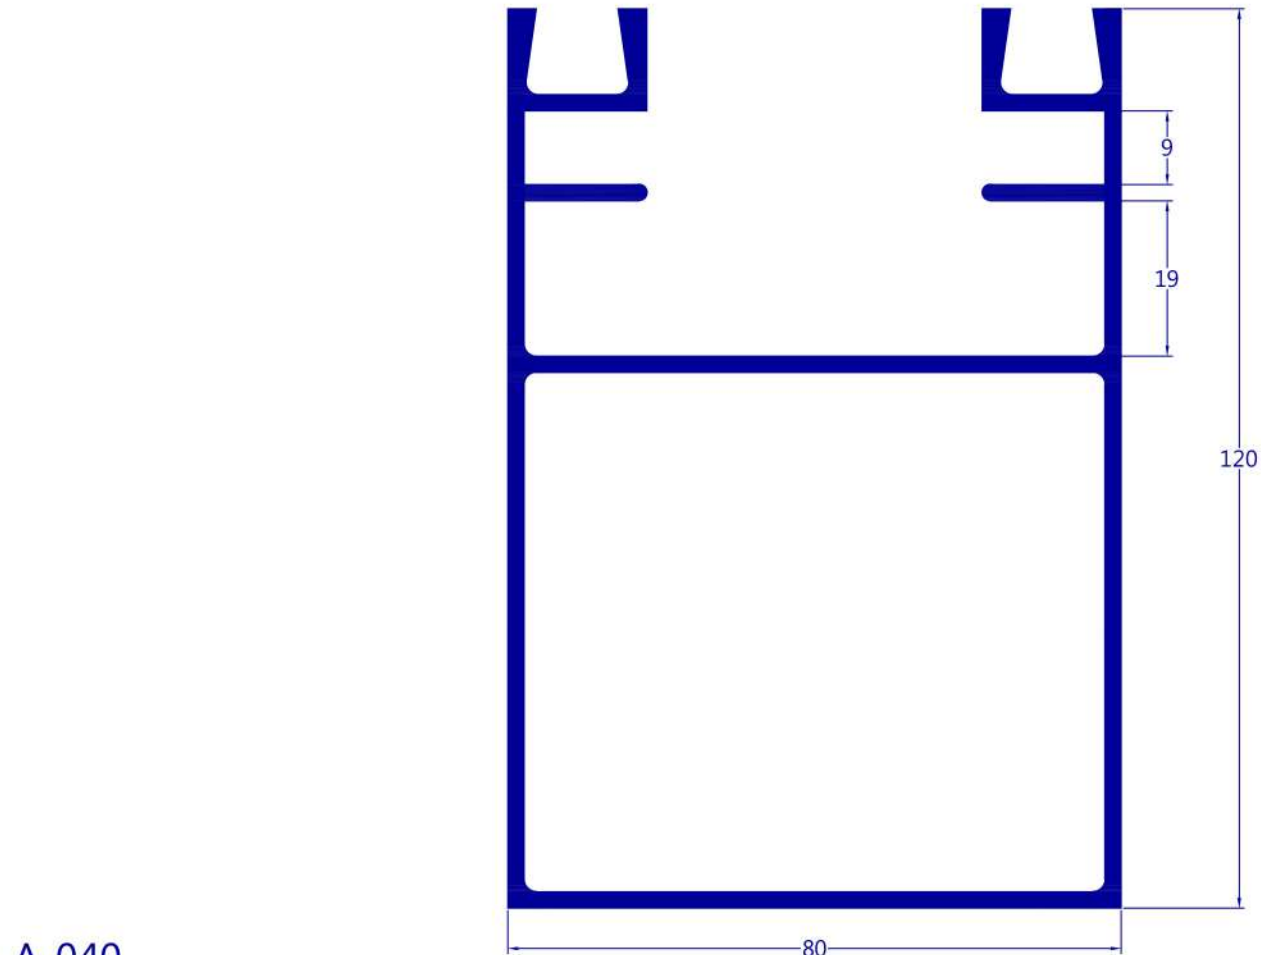

# FACHADA - CORTINA

U-485  
FC-544  
0,366 kg/m

U-1086  
FC-419  
0,409 kg/m

A-025  
FC-007  
2,054 kg/m

# FACHADA - CORTINA

U-487  
FC-001  
0,513 kg/m

U-486  
FC-002  
0,635 kg/m

A-040  
3,114 kg/m

# FACHADA - CORTINA

U-877  
FC-542  
0,350 kg/m

U-878  
FC-543  
0,434 kg/m

A-096  
FC-017  
1,860 kg/m