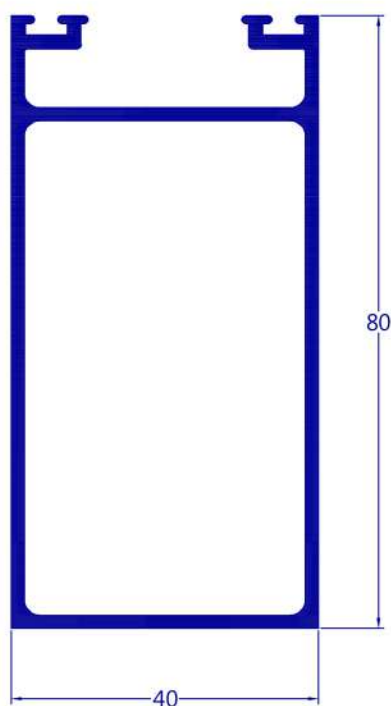

# FACHADA - CORTINA

U-485  
FC-544  
0,366 kg/m

U-1086  
FC-419  
0,409 kg/m

A-025  
FC-007  
2,054 kg/m

# FACHADA - CORTINA

U-487  
FC-001  
0,513 kg/m

U-486  
FC-002  
0,635 kg/m

A-040  
3,114 kg/m

# FACHADA - CORTINA

U-877  
FC-542  
0,350 kg/m

U-878  
FC-543  
0,434 kg/m

A-096  
FC-017  
1,860 kg/m

# FACHADA - CORTINA

U-621  
FC-013  
0,260 kg/m

U-615  
FC-014  
0,375 kg/m

A-072  
FC-012  
1,274 kg/m