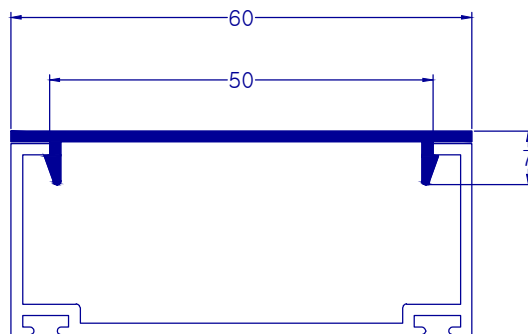

# FACHADA - CORTINA

U-877  
FC-542  
0,350 kg/m

U-878  
FC-543  
0,434 kg/m

A-096  
FC-017  
1,860 kg/m

# FACHADA - CORTINA

U-621  
FC-013  
0,260 kg/m

U-615  
FC-014  
0,375 kg/m

A-072  
FC-012  
1,274 kg/m

# FACHADA - CORTINA

FC-085  
FC-023  
0,271 kg/m

U-489\*  
FC-022  
0,508 kg/m

U-531  
0.164 kg/m

U-532  
0,698 kg/m