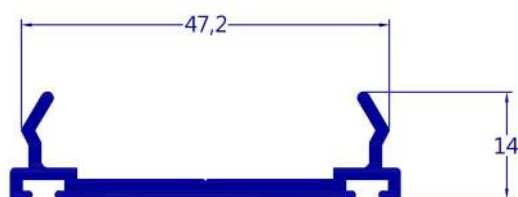

# FACHADA - CORTINA

U-485  
FC-544  
0,366 kg/m

U-1086  
FC-419  
0,409 kg/m

A-025  
FC-007  
2,054 kg/m

# FACHADA - CORTINA

U-487  
FC-001  
0,513 kg/m

U-486  
FC-002  
0,635 kg/m

A-040  
3,114 kg/m

# FACHADA - CORTINA

U-877  
FC-542  
0,350 kg/m

U-878  
FC-543  
0,434 kg/m

A-096  
FC-017  
1,860 kg/m