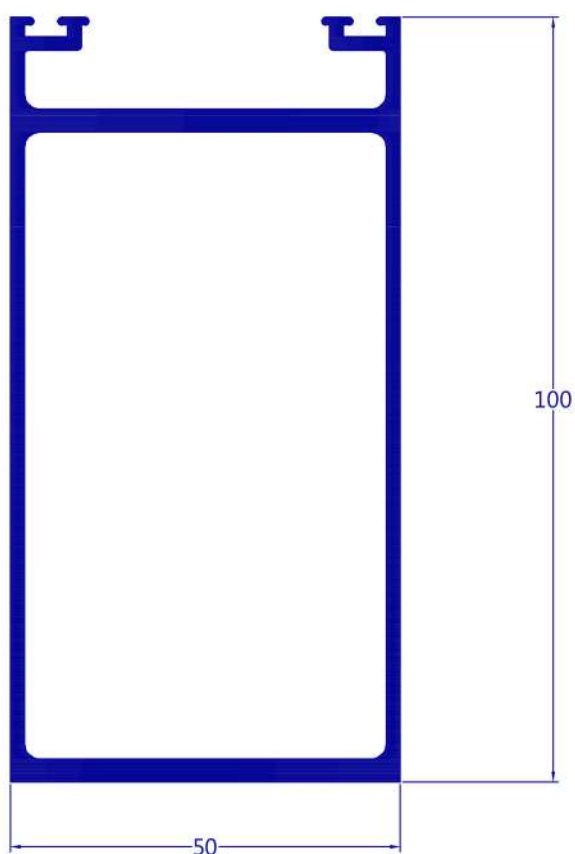

# FACHADA - CORTINA

U-485  
FC-544  
0,366 kg/m

U-1086  
FC-419  
0,409 kg/m

A-025  
FC-007  
2,054 kg/m

# FACHADA - CORTINA

U-487  
FC-001  
0,513 kg/m

U-486  
FC-002  
0,635 kg/m

A-040  
3,114 kg/m

# FACHADA - CORTINA

U-877  
FC-542  
0,350 kg/m

U-878  
FC-543  
0,434 kg/m

A-096  
FC-017  
1,860 kg/m

# FACHADA - CORTINA

U-621  
FC-013  
0,260 kg/m

U-615  
FC-014  
0,375 kg/m

A-072  
FC-012  
1,274 kg/m