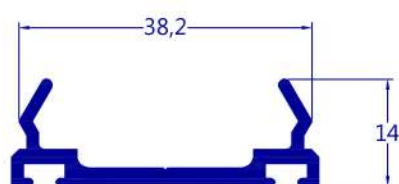

# FACHADA - CORTINA

U-877  
FC-542  
0,350 kg/m

U-878  
FC-543  
0,434 kg/m

A-096  
FC-017  
1,860 kg/m

# FACHADA - CORTINA

U-621  
FC-013  
0,260 kg/m

U-615  
FC-014  
0,375 kg/m

A-072  
FC-012  
1,274 kg/m