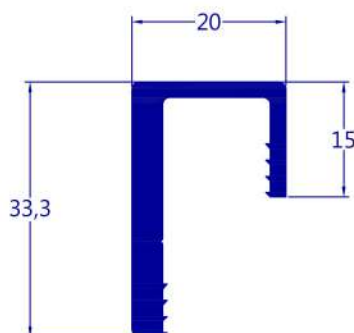

GRADIL - PANORAMA

CG-078
0,409 kg/m

CG-079
0,330 kg/m

D-198*
0,868 kg/m

D-199
0,810 kg/m

CG-143
2,098 kg/m

CG-083
1,403 kg/m

CG-074
0,270 kg/m

CG-077
0,848 kg/m

CG-075
0,520 kg/m

*D-201**
1,899 kg/m

L-809
0,521 kg/m

*U-1259**
0,255 kg/m