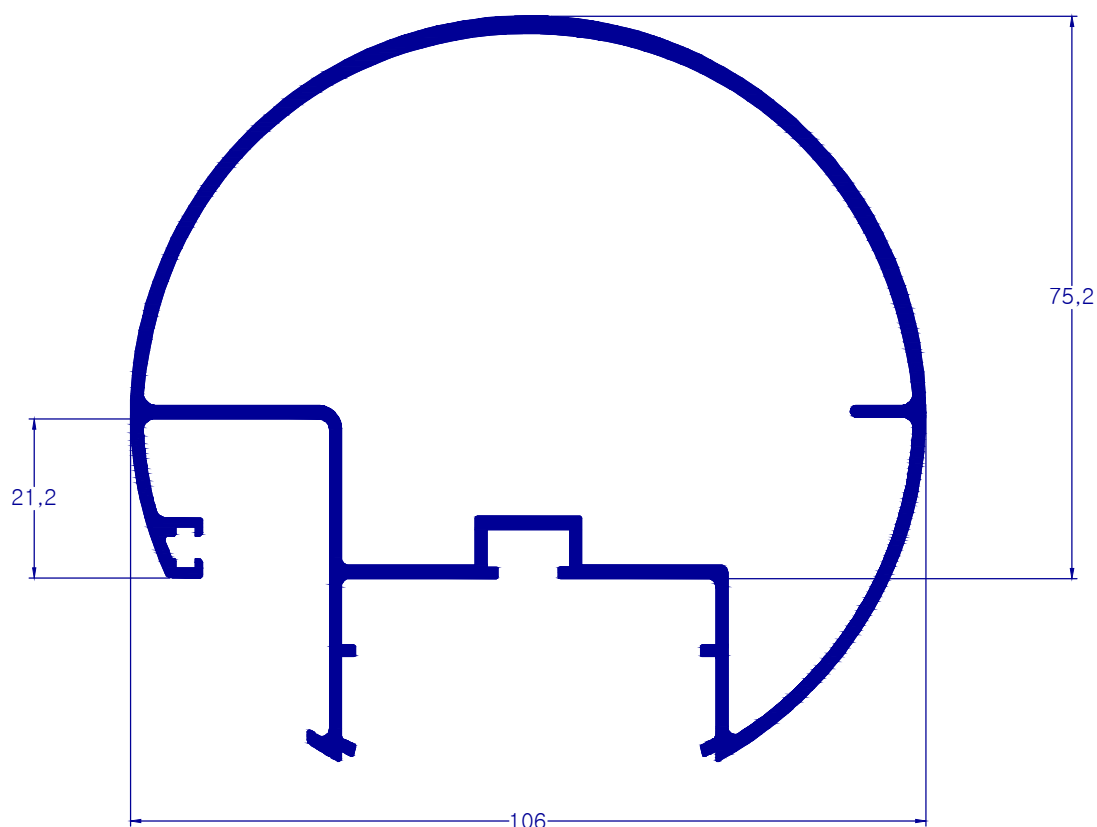

GRADIL - PANORAMA

CG-078
0,409 kg/m

CG-079
0,330 kg/m

D-198*
0,868 kg/m

D-199
0,810 kg/m

CG-143
2,098 kg/m

CG-083
1,403 kg/m

CG-074
0,270 kg/m

CG-077
0,848 kg/m

CG-075
0,520 kg/m

*D-201**
1,899 kg/m

L-809
0,521 kg/m

*U-1259**
0,255 kg/m