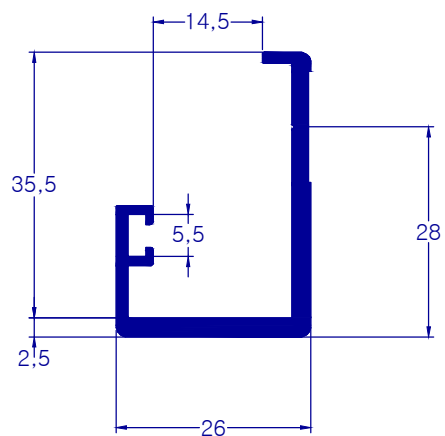

GRADIL - PANORAMA

CG-078
0,409 kg/m

CG-079
0,330 kg/m

D-198*
0,868 kg/m

D-199
0,810 kg/m

CG-143
2,098 kg/m

CG-083
1,403 kg/m

CG-074
0,270 kg/m

CG-077
0,848 kg/m

CG-075
0,520 kg/m

*D-201**
1,899 kg/m

L-809
0,521 kg/m

*U-1259**
0,255 kg/m