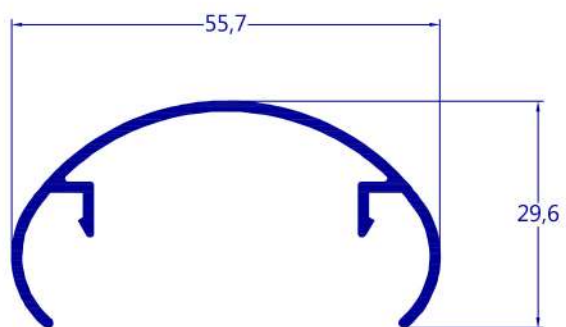

GRADIL - PANORAMA

CG-078
0,409 kg/m

CG-079
0,330 kg/m

D-198*
0,868 kg/m

D-199
0,810 kg/m

CG-143
2,098 kg/m

CG-083
1,403 kg/m

CG-074
0,270 kg/m

CG-077
0,848 kg/m

CG-075
0,520 kg/m

*D-201**
1,899 kg/m

L-809
0,521 kg/m

*U-1259**
0,255 kg/m