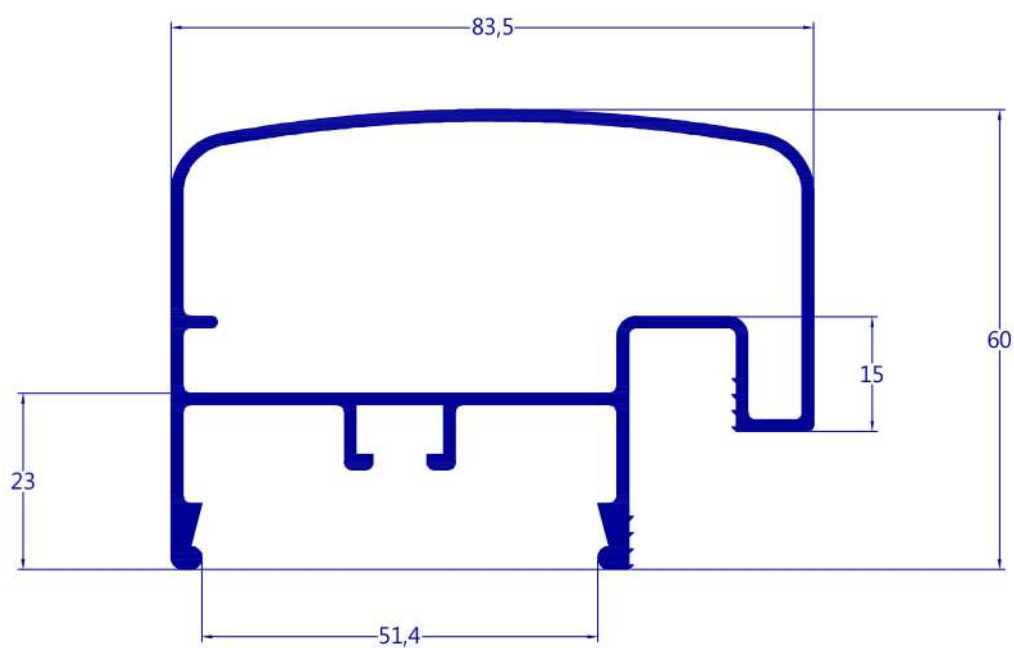

GRADIL - PANORAMA

CG-078
0,409 kg/m

CG-079
0,330 kg/m

D-198*
0,868 kg/m

D-199
0,810 kg/m

CG-143
2,098 kg/m

CG-083
1,403 kg/m

CG-074
0,270 kg/m

CG-077
0,848 kg/m

CG-075
0,520 kg/m

*D-201**
1,899 kg/m

L-809
0,521 kg/m

*U-1259**
0,255 kg/m