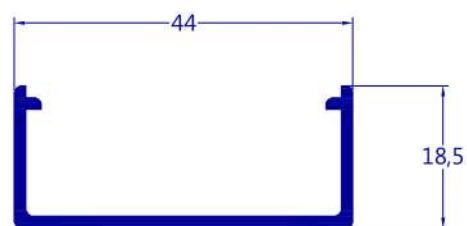

GRADIL - PANORAMA

CG-078
0,409 kg/m

CG-079
0,330 kg/m

D-198*
0,868 kg/m

D-199
0,810 kg/m

CG-143
2,098 kg/m

CG-083
1,403 kg/m

CG-074
0,270 kg/m

CG-077
0,848 kg/m

CG-075
0,520 kg/m

*D-201**
1,899 kg/m

L-809
0,521 kg/m

*U-1259**
0,255 kg/m