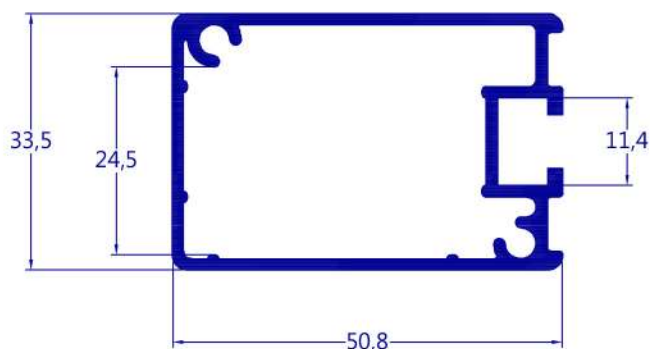

GRADIL - PANORAMA

CG-078
0,409 kg/m

CG-079
0,330 kg/m

D-198*
0,868 kg/m

D-199
0,810 kg/m

CG-143
2,098 kg/m

CG-083
1,403 kg/m

CG-074
0,270 kg/m

CG-077
0,848 kg/m

CG-075
0,520 kg/m

*D-201**
1,899 kg/m

L-809
0,521 kg/m

*U-1259**
0,255 kg/m