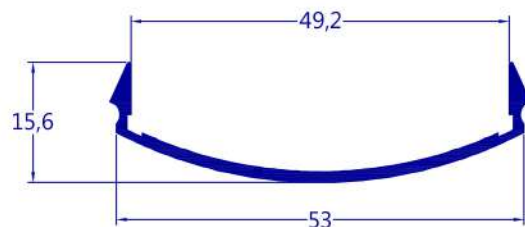

GRADIL - PANORAMA

CG-078
0,409 kg/m

CG-079
0,330 kg/m

D-198*
0,868 kg/m

D-199
0,810 kg/m

CG-143
2,098 kg/m

CG-083
1,403 kg/m

CG-074
0,270 kg/m

CG-077
0,848 kg/m

CG-075
0,520 kg/m

*D-201**
1,899 kg/m

L-809
0,521 kg/m

*U-1259**
0,255 kg/m