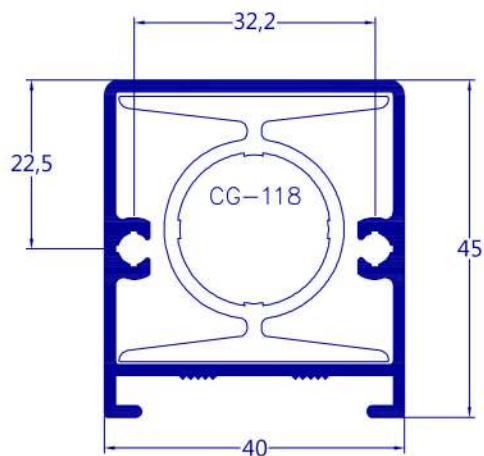

GRADIL - PANORAMA

CG-078
0,409 kg/m

CG-079
0,330 kg/m

D-198*
0,868 kg/m

D-199
0,810 kg/m

CG-143
2,098 kg/m

CG-083
1,403 kg/m

CG-074
0,270 kg/m

CG-077
0,848 kg/m

CG-075
0,520 kg/m

*D-201**
1,899 kg/m

L-809
0,521 kg/m

*U-1259**
0,255 kg/m