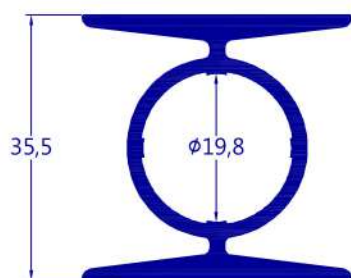

GRADIL - PANORAMA

CG-078
0,409 kg/m

CG-079
0,330 kg/m

D-198*
0,868 kg/m

D-199
0,810 kg/m

CG-143
2,098 kg/m

CG-083
1,403 kg/m

CG-074
0,270 kg/m

CG-077
0,848 kg/m

CG-075
0,520 kg/m

*D-201**
1,899 kg/m

L-809
0,521 kg/m

*U-1259**
0,255 kg/m