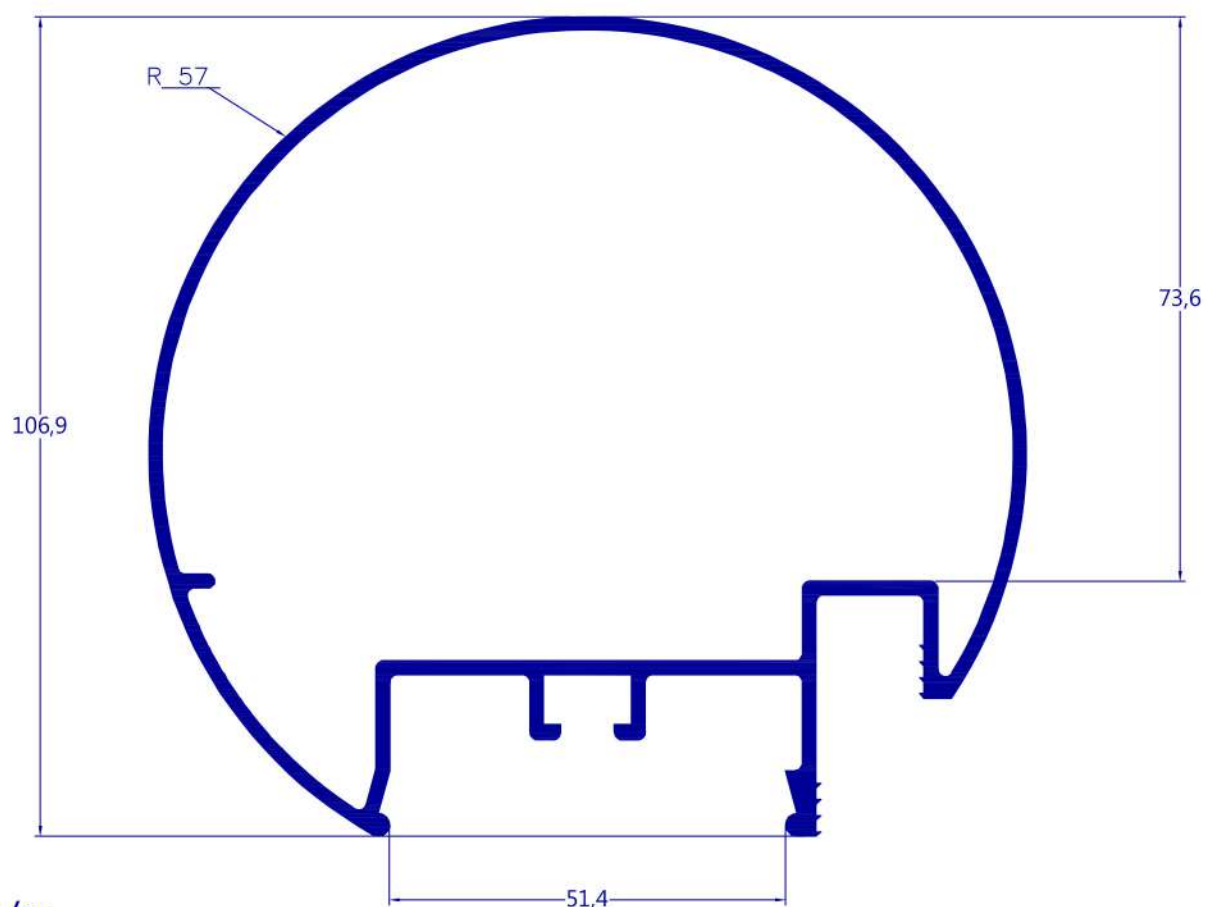

GRADIL - PANORAMA

CG-078
0,409 kg/m

CG-079
0,330 kg/m

D-198*
0,868 kg/m

D-199
0,810 kg/m

CG-143
2,098 kg/m

CG-083
1,403 kg/m

CG-074
0,270 kg/m

CG-077
0,848 kg/m

CG-075
0,520 kg/m

*D-201**
1,899 kg/m

L-809
0,521 kg/m

*U-1259**
0,255 kg/m