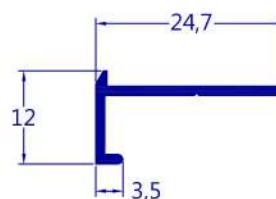

# MÓDULO MAX

MM-375  
0,416 kg/m

25-313  
0,383 kg/m

BG-035  
0,120 kg/m

MM-377  
0,121 kg/m

25-301  
0,350 kg/m