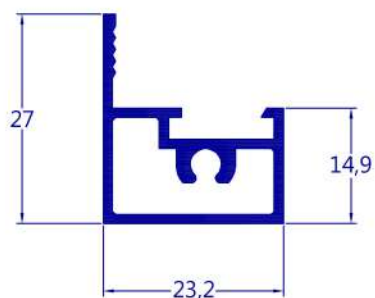

# MÓDULO MAX

MM-375  
0,416 kg/m

25-313  
0,383 kg/m

BG-035  
0,120 kg/m

MM-377  
0,121 kg/m

25-301  
0,350 kg/m