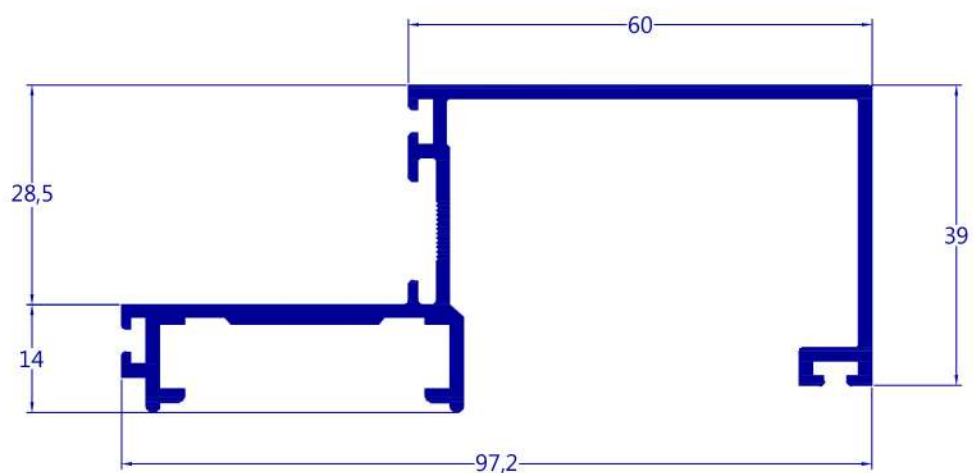

# PELE DE VIDRO II

FC-232  
1,302 kg/m

FC-231  
1,062 kg/m

FC-225  
0,640 kg/m

FC-243  
1,108 kg/m

FC-222  
0,788 kg/m

FC-229  
0,467 kg/m

FC-240  
0,799 kg/m