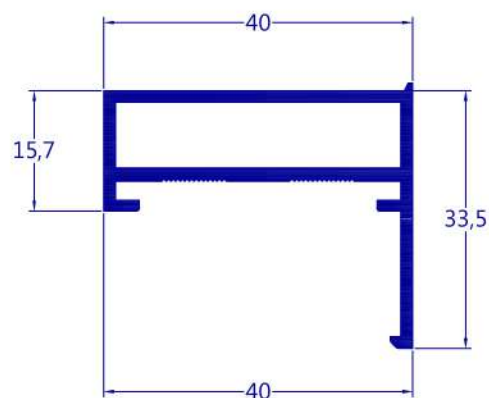

# PELE DE VIDRO II

FC-208  
0,783 kg/m

FC-254  
0,645 kg/m

FC-293  
0,678 kg/m

FC-228  
0,594 kg/m

FC-261  
0,551 kg/m

FC-227  
0,674 kg/m

FC-249  
0,608 kg/m