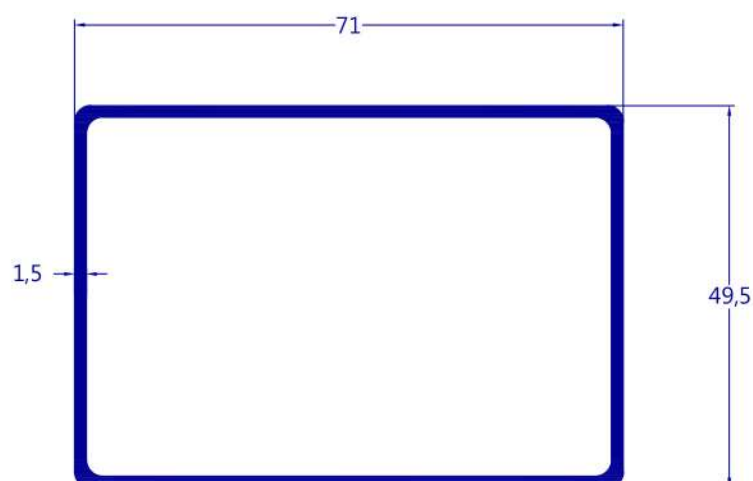

# PELE DE VIDRO II

FC-232  
1,302 kg/m

FC-231  
1,062 kg/m

FC-225  
0,640 kg/m

FC-243  
1,108 kg/m

FC-222  
0,788 kg/m

FC-229  
0,467 kg/m

FC-240  
0,799 kg/m

# PELE DE VIDRO II

FC-208  
0,783 kg/m

FC-254  
0,645 kg/m

FC-293  
0,678 kg/m

FC-228  
0,594 kg/m

FC-261  
0,551 kg/m

FC-227  
0,674 kg/m

FC-249  
0,608 kg/m