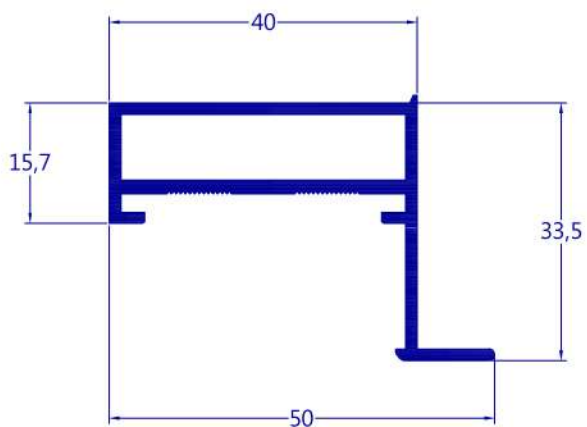

# PELE DE VIDRO II

FC-208  
0,783 kg/m

FC-254  
0,645 kg/m

FC-293  
0,678 kg/m

FC-228  
0,594 kg/m

FC-261  
0,551 kg/m

FC-227  
0,674 kg/m

FC-249  
0,608 kg/m