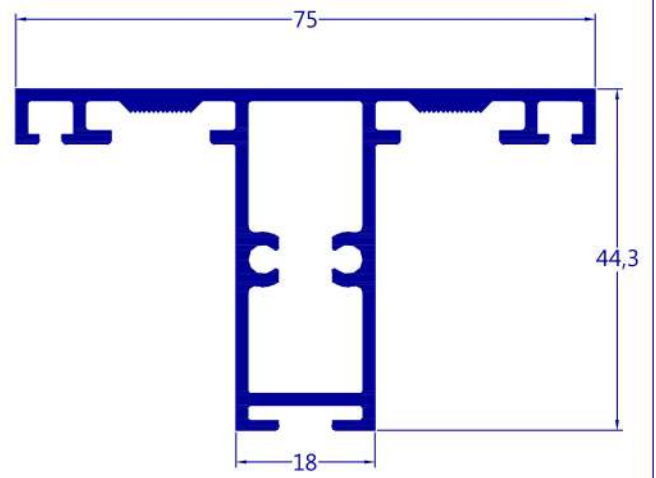

# PELE DE VIDRO II

FC-325  
1,238 kg/m

FC-326  
1,082 kg/m

# PELE DE VIDRO II

FC-232  
1,302 kg/m

FC-231  
1,062 kg/m

FC-225  
0,640 kg/m

FC-243  
1,108 kg/m

FC-222  
0,788 kg/m

FC-229  
0,467 kg/m

FC-240  
0,799 kg/m