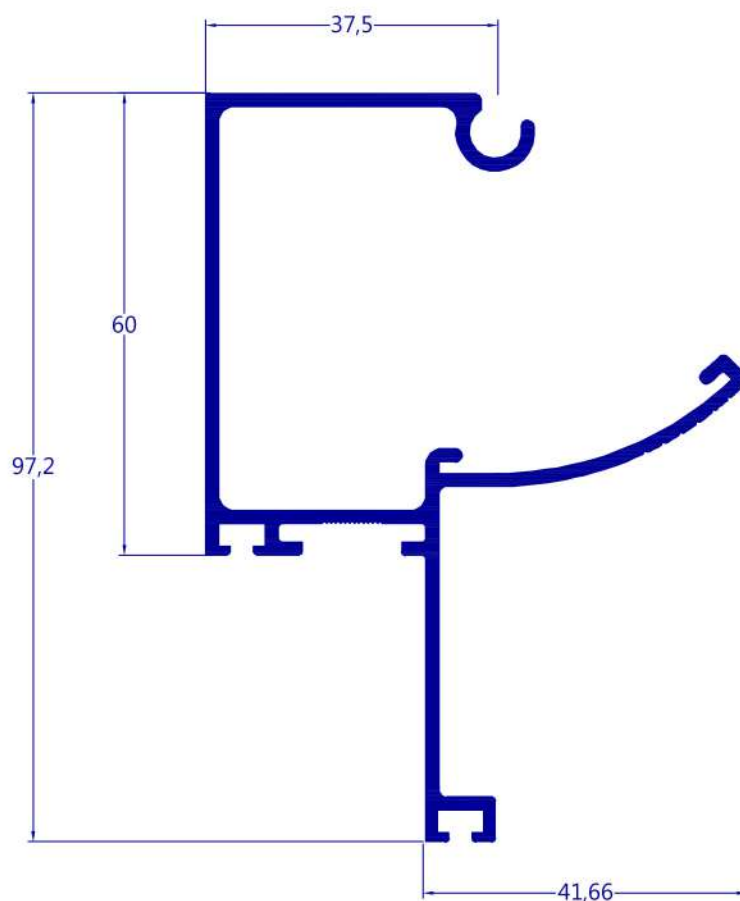

# PELE DE VIDRO II

FC-202  
1,821 kg/m

FC-244  
1,786 kg/m

FC-241  
1,811 kg/m

FC-258  
0,486 kg/m

# PELE DE VIDRO II

FC-325  
1,238 kg/m

FC-326  
1,082 kg/m

# PELE DE VIDRO II

FC-232  
1,302 kg/m

FC-231  
1,062 kg/m

FC-225  
0,640 kg/m

FC-243  
1,108 kg/m

FC-222  
0,788 kg/m

FC-229  
0,467 kg/m

FC-240  
0,799 kg/m

# PELE DE VIDRO II

FC-208  
0,783 kg/m

FC-254  
0,645 kg/m

FC-293  
0,678 kg/m

FC-228  
0,594 kg/m

FC-261  
0,551 kg/m

FC-227  
0,674 kg/m

FC-249  
0,608 kg/m