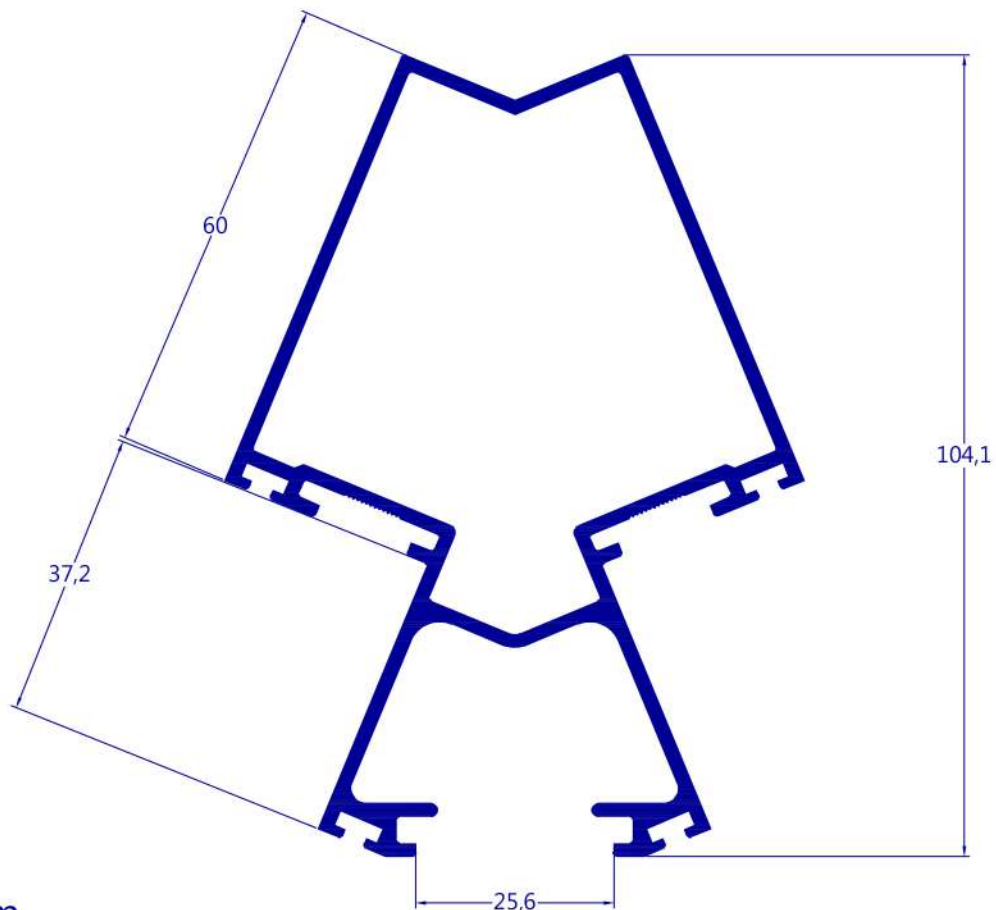

# PELE DE VIDRO II

FC-202  
1,821 kg/m

FC-244  
1,786 kg/m

FC-241  
1,811 kg/m

FC-258  
0,486 kg/m

# PELE DE VIDRO II

FC-325  
1,238 kg/m

FC-326  
1,082 kg/m

# PELE DE VIDRO II

FC-232  
1,302 kg/m

FC-231  
1,062 kg/m

FC-225  
0,640 kg/m

FC-243  
1,108 kg/m

FC-222  
0,788 kg/m

FC-229  
0,467 kg/m

FC-240  
0,799 kg/m