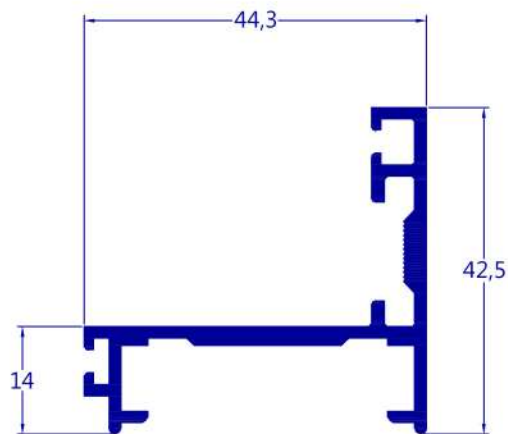

# PELE DE VIDRO II

FC-325  
1,238 kg/m

FC-326  
1,082 kg/m

# PELE DE VIDRO II

FC-232  
1,302 kg/m

FC-231  
1,062 kg/m

FC-225  
0,640 kg/m

FC-243  
1,108 kg/m

FC-222  
0,788 kg/m

FC-229  
0,467 kg/m

FC-240  
0,799 kg/m