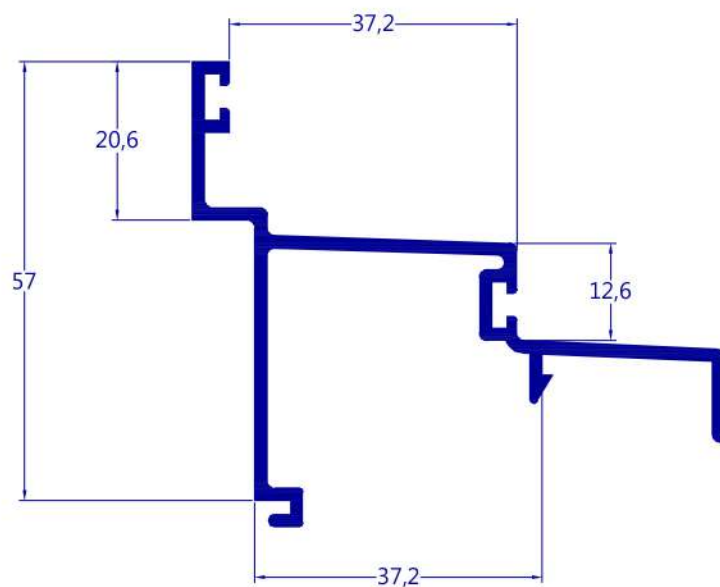

# PELE DE VIDRO II

FC-232  
1,302 kg/m

FC-231  
1,062 kg/m

FC-225  
0,640 kg/m

FC-243  
1,108 kg/m

FC-222  
0,788 kg/m

FC-229  
0,467 kg/m

FC-240  
0,799 kg/m

# PELE DE VIDRO II

FC-208  
0,783 kg/m

FC-254  
0,645 kg/m

FC-293  
0,678 kg/m

FC-228  
0,594 kg/m

FC-261  
0,551 kg/m

FC-227  
0,674 kg/m

FC-249  
0,608 kg/m