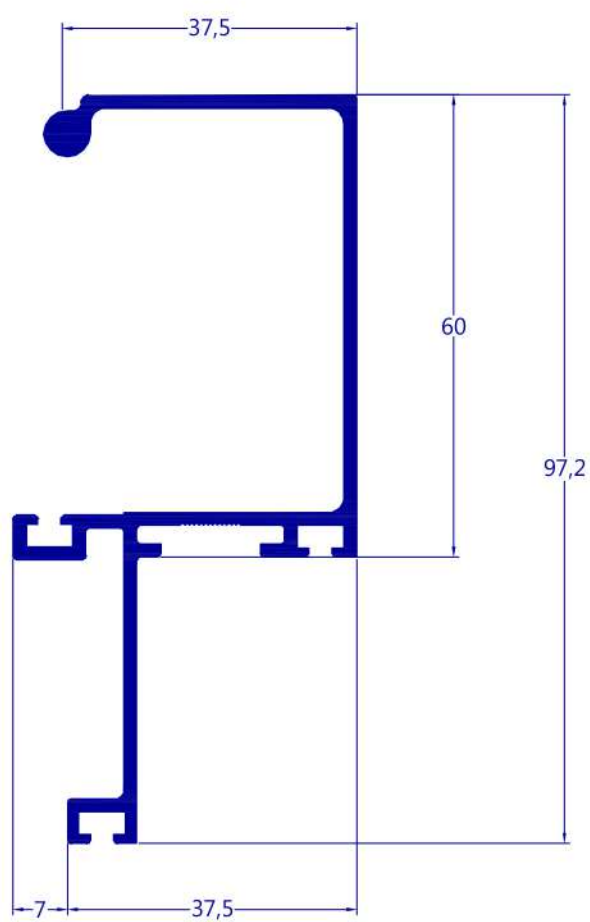

# PELE DE VIDRO II

FC-202  
1,821 kg/m

FC-244  
1,786 kg/m

FC-241  
1,811 kg/m

FC-258  
0,486 kg/m

# PELE DE VIDRO II

FC-325  
1,238 kg/m

FC-326  
1,082 kg/m

# PELE DE VIDRO II

FC-232  
1,302 kg/m

FC-231  
1,062 kg/m

FC-225  
0,640 kg/m

FC-243  
1,108 kg/m

FC-222  
0,788 kg/m

FC-229  
0,467 kg/m

FC-240  
0,799 kg/m

# PELE DE VIDRO II

FC-208  
0,783 kg/m

FC-254  
0,645 kg/m

FC-293  
0,678 kg/m

FC-228  
0,594 kg/m

FC-261  
0,551 kg/m

FC-227  
0,674 kg/m

FC-249  
0,608 kg/m