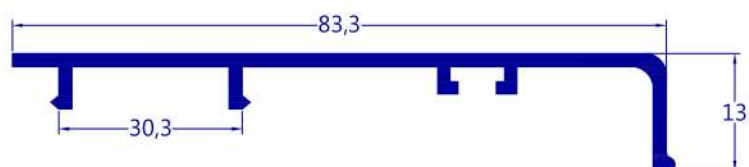

# PELE DE VIDRO II

FC-232  
1,302 kg/m

FC-231  
1,062 kg/m

FC-225  
0,640 kg/m

FC-243  
1,108 kg/m

FC-222  
0,788 kg/m

FC-229  
0,467 kg/m

FC-240  
0,799 kg/m