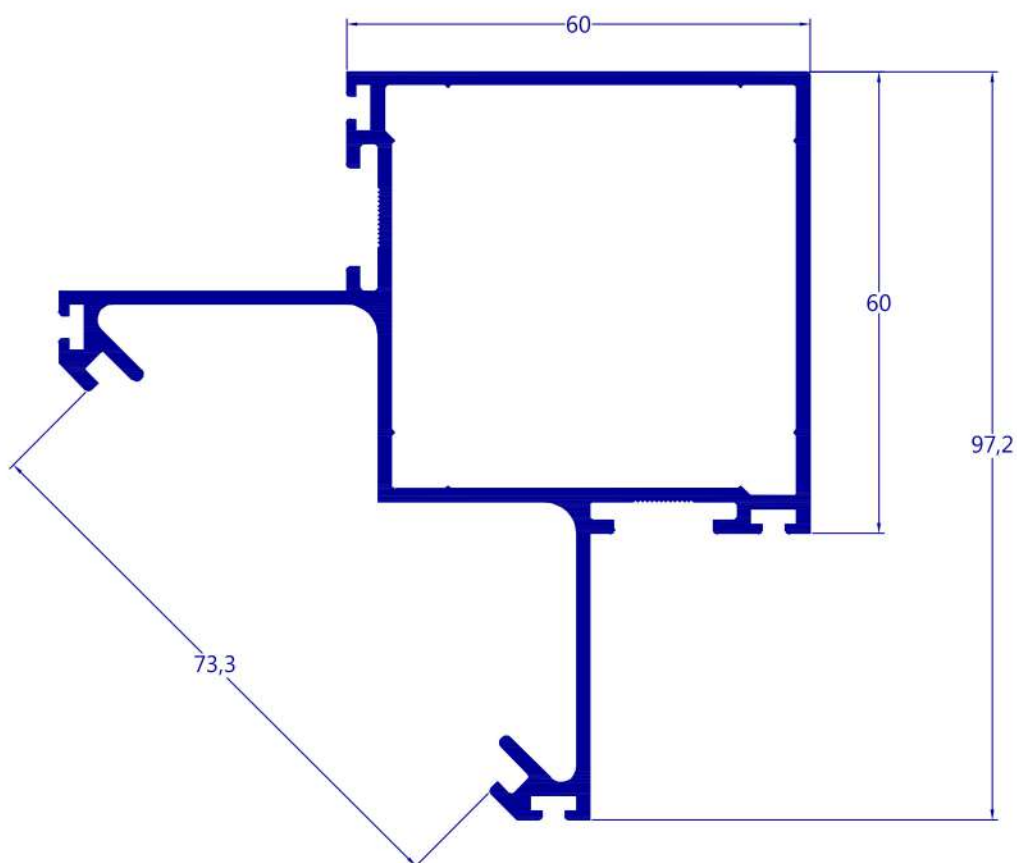

# PELE DE VIDRO II

FC-202  
1,821 kg/m

FC-244  
1,786 kg/m

FC-241  
1,811 kg/m

FC-258  
0,486 kg/m

# PELE DE VIDRO II

FC-325  
1,238 kg/m

FC-326  
1,082 kg/m

# PELE DE VIDRO II

FC-232  
1,302 kg/m

FC-231  
1,062 kg/m

FC-225  
0,640 kg/m

FC-243  
1,108 kg/m

FC-222  
0,788 kg/m

FC-229  
0,467 kg/m

FC-240  
0,799 kg/m

# PELE DE VIDRO II

FC-208  
0,783 kg/m

FC-254  
0,645 kg/m

FC-293  
0,678 kg/m

FC-228  
0,594 kg/m

FC-261  
0,551 kg/m

FC-227  
0,674 kg/m

FC-249  
0,608 kg/m