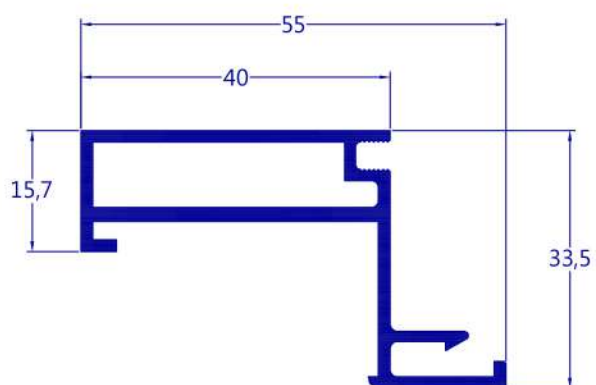

# PELE DE VIDRO II

FC-232  
1,302 kg/m

FC-231  
1,062 kg/m

FC-225  
0,640 kg/m

FC-243  
1,108 kg/m

FC-222  
0,788 kg/m

FC-229  
0,467 kg/m

FC-240  
0,799 kg/m

FC-203  
0,935 kg/m

FC-242  
0,791 kg/m

FC-226  
0,749 kg/m

# PELE DE VIDRO II

FC-208  
0,783 kg/m

FC-254  
0,645 kg/m

FC-293  
0,678 kg/m

FC-228  
0,594 kg/m

FC-261  
0,551 kg/m

FC-227  
0,674 kg/m

FC-249  
0,608 kg/m