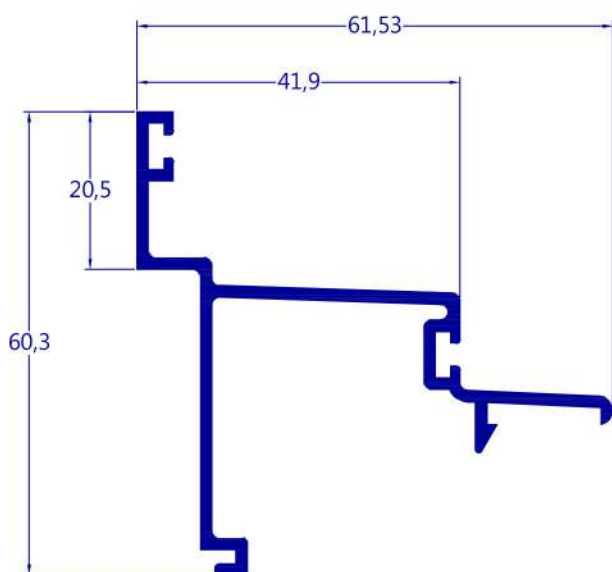

# PELE DE VIDRO II

FC-208  
0,783 kg/m

FC-254  
0,645 kg/m

FC-293  
0,678 kg/m

FC-228  
0,594 kg/m

FC-261  
0,551 kg/m

FC-227  
0,674 kg/m

FC-249  
0,608 kg/m