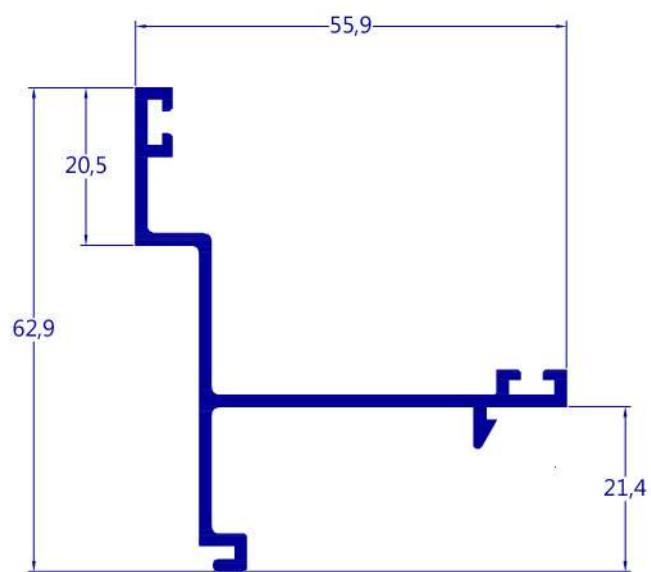

# PELE DE VIDRO II

FC-208  
0,783 kg/m

FC-254  
0,645 kg/m

FC-293  
0,678 kg/m

FC-228  
0,594 kg/m

FC-261  
0,551 kg/m

FC-227  
0,674 kg/m

FC-249  
0,608 kg/m