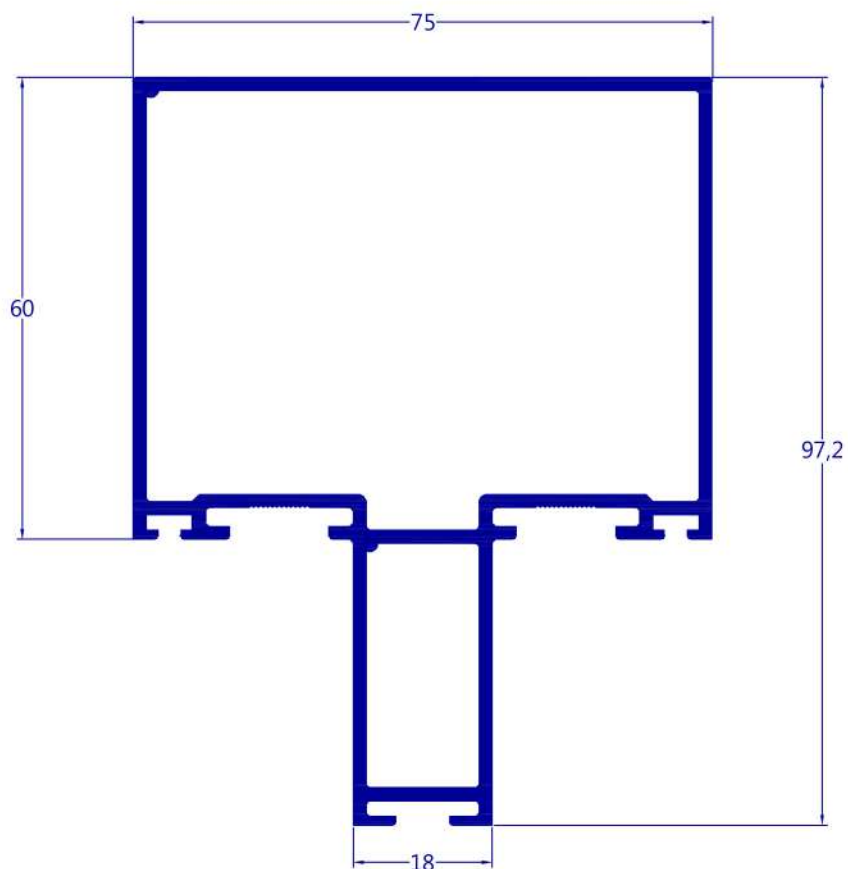

# PELE DE VIDRO II

FC-202  
1,821 kg/m

FC-244  
1,786 kg/m

FC-241  
1,811 kg/m

FC-258  
0,486 kg/m

# PELE DE VIDRO II

FC-325  
1,238 kg/m

FC-326  
1,082 kg/m

# PELE DE VIDRO II

FC-232  
1,302 kg/m

FC-231  
1,062 kg/m

FC-225  
0,640 kg/m

FC-243  
1,108 kg/m

FC-222  
0,788 kg/m

FC-229  
0,467 kg/m

FC-240  
0,799 kg/m

# PELE DE VIDRO II

FC-208  
0,783 kg/m

FC-254  
0,645 kg/m

FC-293  
0,678 kg/m

FC-228  
0,594 kg/m

FC-261  
0,551 kg/m

FC-227  
0,674 kg/m

FC-249  
0,608 kg/m