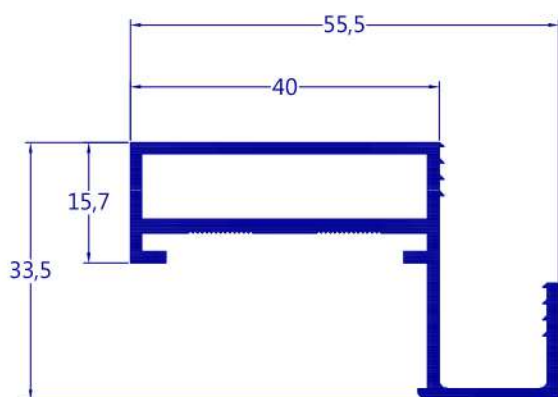

# PELE DE VIDRO II

FC-232  
1,302 kg/m

FC-231  
1,062 kg/m

FC-225  
0,640 kg/m

FC-243  
1,108 kg/m

FC-222  
0,788 kg/m

FC-229  
0,467 kg/m

FC-240  
0,799 kg/m

FC-203  
0,935 kg/m

FC-242  
0,791 kg/m

FC-226  
0,749 kg/m

# PELE DE VIDRO II

FC-208  
0,783 kg/m

FC-254  
0,645 kg/m

FC-293  
0,678 kg/m

FC-228  
0,594 kg/m

FC-261  
0,551 kg/m

FC-227  
0,674 kg/m

FC-249  
0,608 kg/m