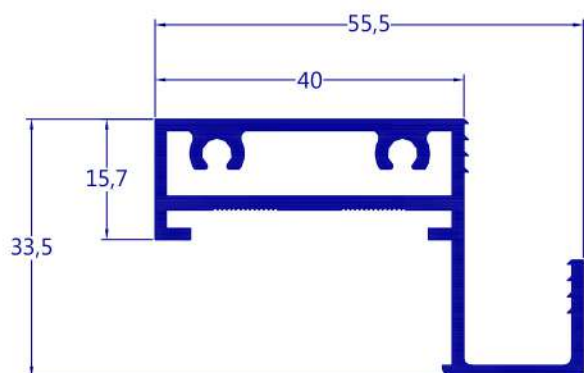

FC-203  
0,935 kg/m

FC-242  
0,791 kg/m

FC-226  
0,749 kg/m

# PELE DE VIDRO II

FC-208  
0,783 kg/m

FC-254  
0,645 kg/m

FC-293  
0,678 kg/m

FC-228  
0,594 kg/m

FC-261  
0,551 kg/m

FC-227  
0,674 kg/m

FC-249  
0,608 kg/m