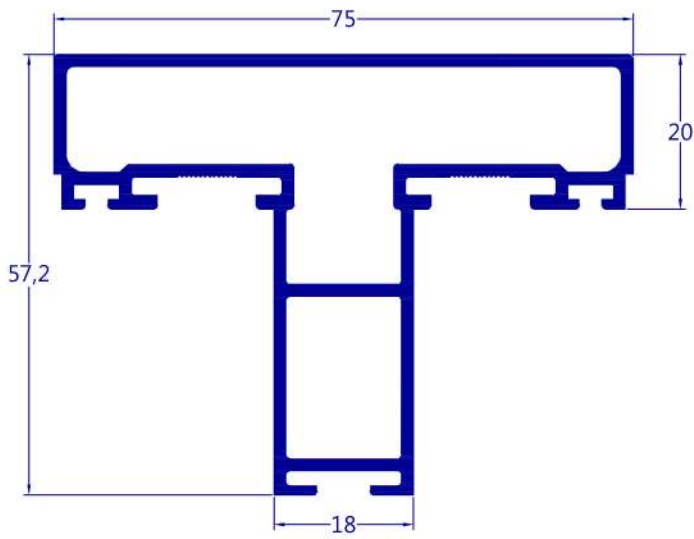

# PELE DE VIDRO II

FC-325  
1,238 kg/m

FC-326  
1,082 kg/m

# PELE DE VIDRO II

FC-232  
1,302 kg/m

FC-231  
1,062 kg/m

FC-225  
0,640 kg/m

FC-243  
1,108 kg/m

FC-222  
0,788 kg/m

FC-229  
0,467 kg/m

FC-240  
0,799 kg/m