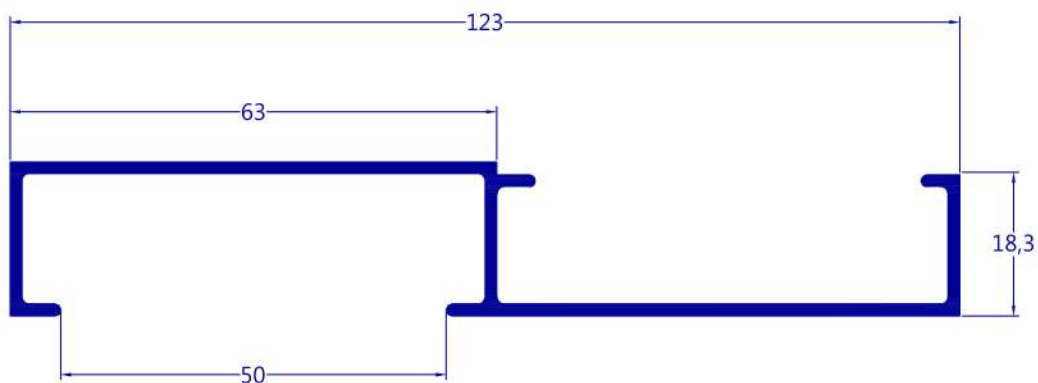

# PELE DE VIDRO II

FC-208  
0,783 kg/m

FC-254  
0,645 kg/m

FC-293  
0,678 kg/m

FC-228  
0,594 kg/m

FC-261  
0,551 kg/m

FC-227  
0,674 kg/m

FC-249  
0,608 kg/m