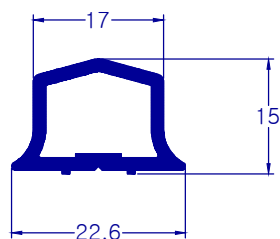

PORTÃO BÚZIOS

D-927
0,783 kg/m

D-601
1,375 kg/m

D-141
PC-010
1,051 kg/m

PORTÃO BÚZIOS

A-213
30-245
0,263 kg/m

PU-639
0,390 kg/m

A-101
30-044
0,254 kg/m

T-095
CM-008
0,204 kg/m

D-979
0,696 kg/m

D-963
0,938 kg/m

PORTÃO BÚZIOS

U-1040
LB-038
0,826 kg/m

19-248
1,018 kg/m

PORTÃO BÚZIOS

19-375
0,926 kg/m