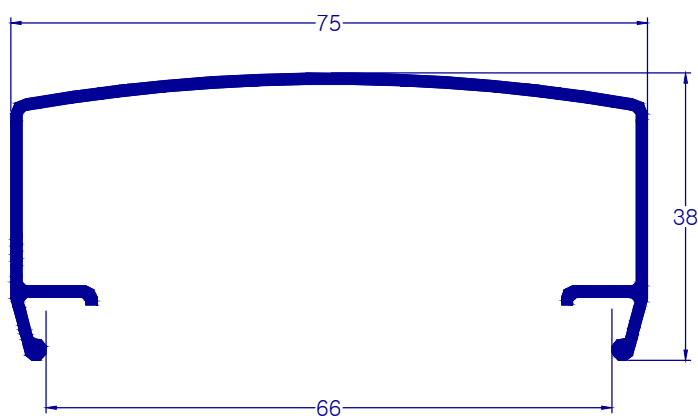

E-365
PC-005
0,656 kg/m

D-103
CG-104
0,802 kg/m

D-055
CG-012
0,544 kg/m

U-496
CG-017
0,341 kg/m

U-495
CG-019
0,165 kg/m

D-070
CG-022
0,252 kg/m

D-082
CG-021
0,329 kg/m

PORTÃO E GRADE CONVENCIONAL

D-778
0,897 kg/m

D-777
0,974 kg/m

39-1058
0,085 kg/m

D-800
1,555 kg/m

PORTÃO E GRADE CONVENCIONAL

U-599
0,593 kg/m

D-104*
CG-026
0,248 kg/m

U-1091
CG-014
0,715 kg/m

D-081
CG-108
0,646 kg/m

U-1092
FC-457
0,446 kg/m

D-056
CG-024
0,346 kg/m

PORTÃO E GRADE CONVENCIONAL

Z-191*
CG-110
2,216 kg/m

PORTÃO E GRADE CONVENCIONAL

29-160
1,398 kg/m

39-811
3,111 kg/m