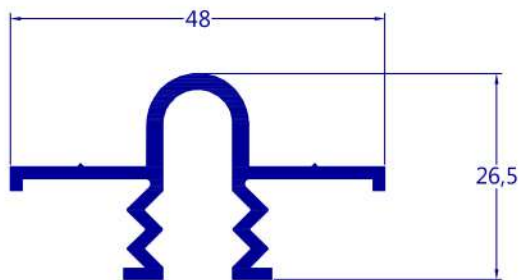

D-069
PC-003
1,103 kg/m

D-078
PC-004
0,755 kg/m

Z-063
CR-159
0,309 kg/m

D-079
PC-002
0,650 kg/m

PC-007
0,358 kg/m

E-364
PC-006
0,456 kg/m

D-096
CG-011
0,475 kg/m

D-105*
CG-128
0,213 kg/m

U-498
CG-004
0,280 kg/m

U-497
CG-006
0,493 kg/m

D-095
CG-003
0,509 kg/m

D-102
CG-107
0,629 kg/m

D-094
CG-020
0,726 kg/m

CG-087
0,355 kg/m

D-143
CG-072
1,247 kg/m

E-363
PC-001
1,052 kg/m

E-365
PC-005
0,656 kg/m

D-103
CG-104
0,802 kg/m

D-055
CG-012
0,544 kg/m

U-496
CG-017
0,341 kg/m

U-495
CG-019
0,165 kg/m

D-070
CG-022
0,252 kg/m

D-082
CG-021
0,329 kg/m

PORTÃO E GRADE CONVENCIONAL