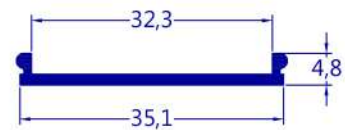

E-365
PC-005
0,656 kg/m

D-103
CG-104
0,802 kg/m

D-055
CG-012
0,544 kg/m

U-496
CG-017
0,341 kg/m

U-495
CG-019
0,165 kg/m

D-070
CG-022
0,252 kg/m

D-082
CG-021
0,329 kg/m

PORTÃO E GRADE CONVENCIONAL

D-778
0,897 kg/m

D-777
0,974 kg/m

39-1058
0,085 kg/m

D-800
1,555 kg/m

PORTÃO E GRADE CONVENCIONAL

U-599
0,593 kg/m

D-104*
CG-026
0,248 kg/m

U-1091
CG-014
0,715 kg/m