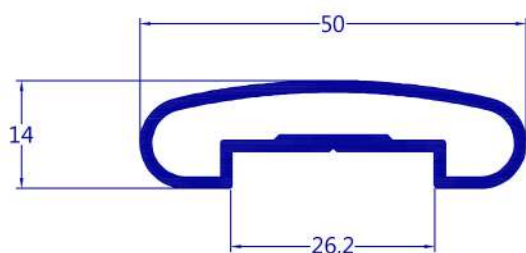

D-069
PC-003
1,103 kg/m

D-078
PC-004
0,755 kg/m

Z-063
CR-159
0,309 kg/m

D-079
PC-002
0,650 kg/m

PC-007
0,358 kg/m

E-364
PC-006
0,456 kg/m

D-096
CG-011
0,475 kg/m

D-105*
CG-128
0,213 kg/m

U-498
CG-004
0,280 kg/m

U-497
CG-006
0,493 kg/m

D-095
CG-003
0,509 kg/m

D-102
CG-107
0,629 kg/m

D-094
CG-020
0,726 kg/m

CG-087
0,355 kg/m

D-143
CG-072
1,247 kg/m

E-363
PC-001
1,052 kg/m

E-365
PC-005
0,656 kg/m

D-103
CG-104
0,802 kg/m

D-055
CG-012
0,544 kg/m

U-496
CG-017
0,341 kg/m

U-495
CG-019
0,165 kg/m

D-070
CG-022
0,252 kg/m

D-082
CG-021
0,329 kg/m

PORTÃO E GRADE CONVENCIONAL