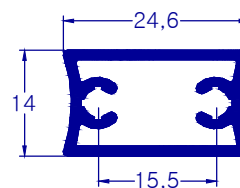

D-778
0,897 kg/m

D-777
0,974 kg/m

39-1058
0,085 kg/m

D-800
1,555 kg/m

PORTÃO E GRADE CONVENCIONAL

U-599
0,593 kg/m

D-104*
CG-026
0,248 kg/m

U-1091
CG-014
0,715 kg/m

D-081
CG-108
0,646 kg/m

U-1092
FC-457
0,446 kg/m

D-056
CG-024
0,346 kg/m

PORTÃO E GRADE CONVENCIONAL

Z-191*
CG-110
2,216 kg/m

PORTÃO E GRADE CONVENCIONAL

29-160
1,398 kg/m

39-811
3,111 kg/m