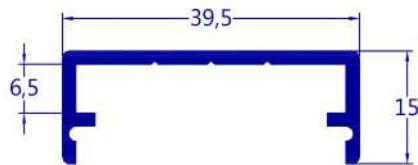

U-498
CG-004
0,280 kg/m

U-497
CG-006
0,493 kg/m

D-095
CG-003
0,509 kg/m

D-102
CG-107
0,629 kg/m

D-094
CG-020
0,726 kg/m

CG-087
0,355 kg/m

D-143
CG-072
1,247 kg/m

E-363
PC-001
1,052 kg/m

E-365
PC-005
0,656 kg/m

D-103
CG-104
0,802 kg/m

D-055
CG-012
0,544 kg/m

U-496
CG-017
0,341 kg/m

U-495
CG-019
0,165 kg/m

D-070
CG-022
0,252 kg/m

D-082
CG-021
0,329 kg/m

PORTÃO E GRADE CONVENCIONAL

D-778
0,897 kg/m

D-777
0,974 kg/m

39-1058
0,085 kg/m

D-800
1,555 kg/m

PORTÃO E GRADE CONVENCIONAL

U-599
0,593 kg/m

D-104*
CG-026
0,248 kg/m

U-1091
CG-014
0,715 kg/m