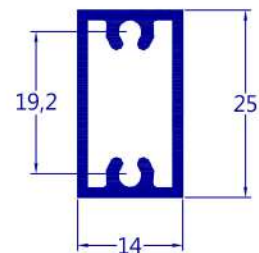

U-498
CG-004
0,280 kg/m

U-497
CG-006
0,493 kg/m

D-095
CG-003
0,509 kg/m

D-102
CG-107
0,629 kg/m

D-094
CG-020
0,726 kg/m

CG-087
0,355 kg/m

D-143
CG-072
1,247 kg/m

E-363
PC-001
1,052 kg/m

E-365
PC-005
0,656 kg/m

D-103
CG-104
0,802 kg/m

D-055
CG-012
0,544 kg/m

U-496
CG-017
0,341 kg/m

U-495
CG-019
0,165 kg/m

D-070
CG-022
0,252 kg/m

D-082
CG-021
0,329 kg/m

PORTÃO E GRADE CONVENCIONAL

D-778
0,897 kg/m

D-777
0,974 kg/m

39-1058
0,085 kg/m

D-800
1,555 kg/m

PORTÃO E GRADE CONVENCIONAL

U-599
0,593 kg/m

D-104*
CG-026
0,248 kg/m

U-1091
CG-014
0,715 kg/m