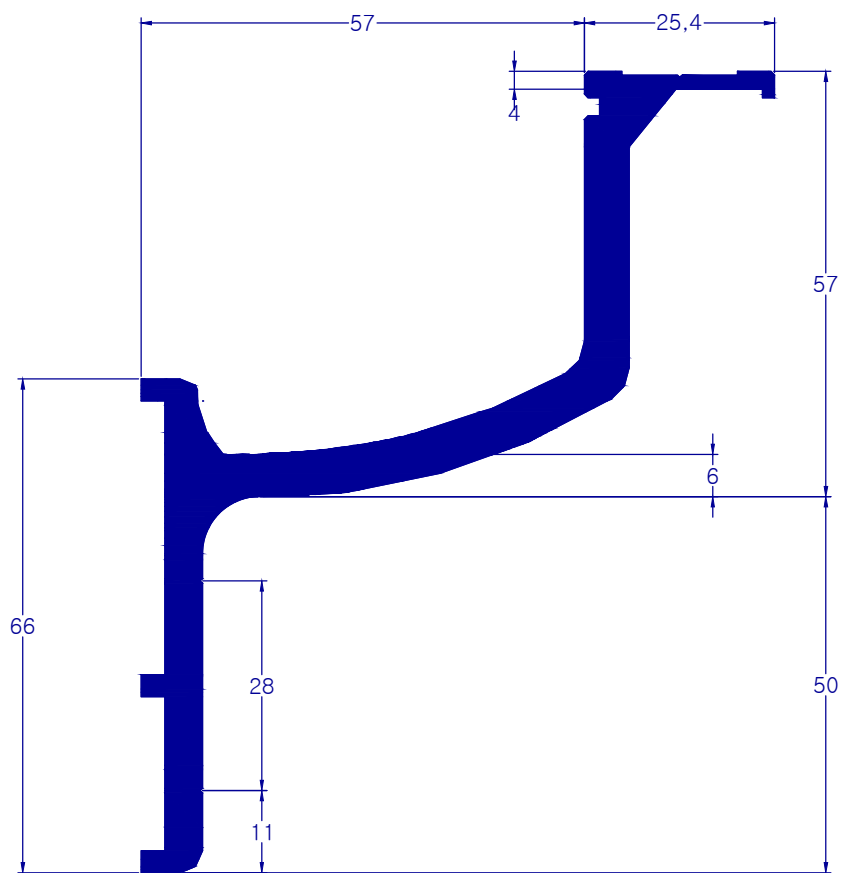

D-778
0,897 kg/m

D-777
0,974 kg/m

39-1058
0,085 kg/m

D-800
1,555 kg/m

PORTÃO E GRADE CONVENCIONAL

U-599
0,593 kg/m

D-104*
CG-026
0,248 kg/m

U-1091
CG-014
0,715 kg/m

D-081
CG-108
0,646 kg/m

U-1092
FC-457
0,446 kg/m

D-056
CG-024
0,346 kg/m

PORTÃO E GRADE CONVENCIONAL

Z-191*
CG-110
2,216 kg/m

PORTÃO E GRADE CONVENCIONAL

29-160
1,398 kg/m

39-811
3,111 kg/m