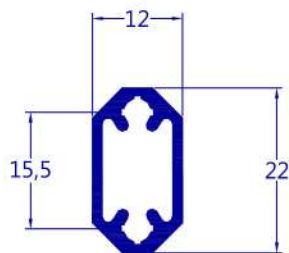

U-498
CG-004
0,280 kg/m

U-497
CG-006
0,493 kg/m

D-095
CG-003
0,509 kg/m

D-102
CG-107
0,629 kg/m

D-094
CG-020
0,726 kg/m

CG-087
0,355 kg/m

D-143
CG-072
1,247 kg/m

E-363
PC-001
1,052 kg/m

E-365
PC-005
0,656 kg/m

D-103
CG-104
0,802 kg/m

D-055
CG-012
0,544 kg/m

U-496
CG-017
0,341 kg/m

U-495
CG-019
0,165 kg/m

D-070
CG-022
0,252 kg/m

D-082
CG-021
0,329 kg/m

PORTÃO E GRADE CONVENCIONAL

D-778
0,897 kg/m

D-777
0,974 kg/m

39-1058
0,085 kg/m

D-800
1,555 kg/m

PORTÃO E GRADE CONVENCIONAL

U-599
0,593 kg/m

D-104*
CG-026
0,248 kg/m

U-1091
CG-014
0,715 kg/m