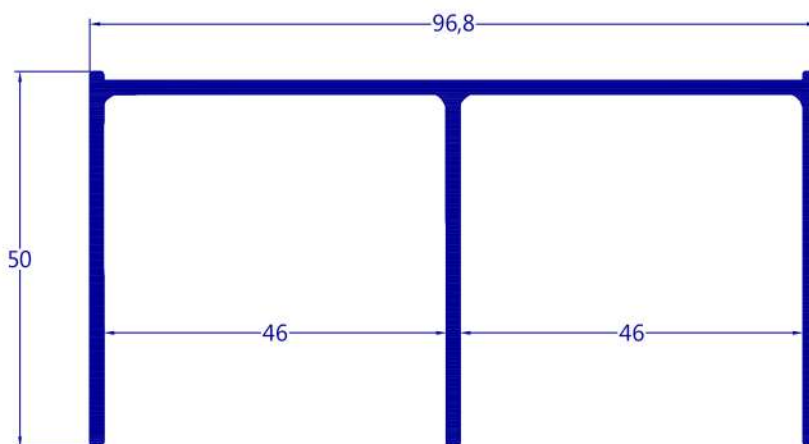

D-069
PC-003
1,103 kg/m

D-078
PC-004
0,755 kg/m

Z-063
CR-159
0,309 kg/m

D-079
PC-002
0,650 kg/m

PC-007
0,358 kg/m

E-364
PC-006
0,456 kg/m

D-096
CG-011
0,475 kg/m

D-105*
CG-128
0,213 kg/m

U-498
CG-004
0,280 kg/m

U-497
CG-006
0,493 kg/m

D-095
CG-003
0,509 kg/m

D-102
CG-107
0,629 kg/m

D-094
CG-020
0,726 kg/m

CG-087
0,355 kg/m

D-143
CG-072
1,247 kg/m

E-363
PC-001
1,052 kg/m

E-365
PC-005
0,656 kg/m

D-103
CG-104
0,802 kg/m

D-055
CG-012
0,544 kg/m

U-496
CG-017
0,341 kg/m

U-495
CG-019
0,165 kg/m

D-070
CG-022
0,252 kg/m

D-082
CG-021
0,329 kg/m

PORTÃO E GRADE CONVENCIONAL

D-778
0,897 kg/m

D-777
0,974 kg/m

39-1058
0,085 kg/m

D-800
1,555 kg/m

PORTÃO E GRADE CONVENCIONAL

U-599
0,593 kg/m

D-104*
CG-026
0,248 kg/m

U-1091
CG-014
0,715 kg/m