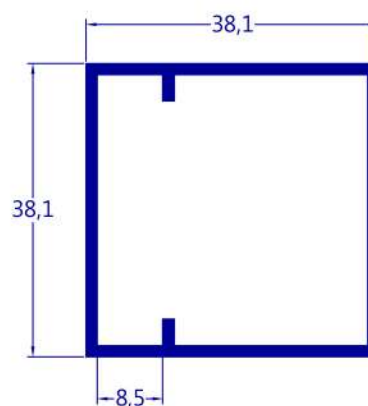

D-069
PC-003
1,103 kg/m

D-078
PC-004
0,755 kg/m

Z-063
CR-159
0,309 kg/m

D-079
PC-002
0,650 kg/m

PC-007
0,358 kg/m

E-364
PC-006
0,456 kg/m

D-096
CG-011
0,475 kg/m

D-105*
CG-128
0,213 kg/m

U-498
CG-004
0,280 kg/m

U-497
CG-006
0,493 kg/m

D-095
CG-003
0,509 kg/m

D-102
CG-107
0,629 kg/m

D-094
CG-020
0,726 kg/m

CG-087
0,355 kg/m

D-143
CG-072
1,247 kg/m

E-363
PC-001
1,052 kg/m

E-365
PC-005
0,656 kg/m

D-103
CG-104
0,802 kg/m

D-055
CG-012
0,544 kg/m

U-496
CG-017
0,341 kg/m

U-495
CG-019
0,165 kg/m

D-070
CG-022
0,252 kg/m

D-082
CG-021
0,329 kg/m

PORTÃO E GRADE CONVENCIONAL