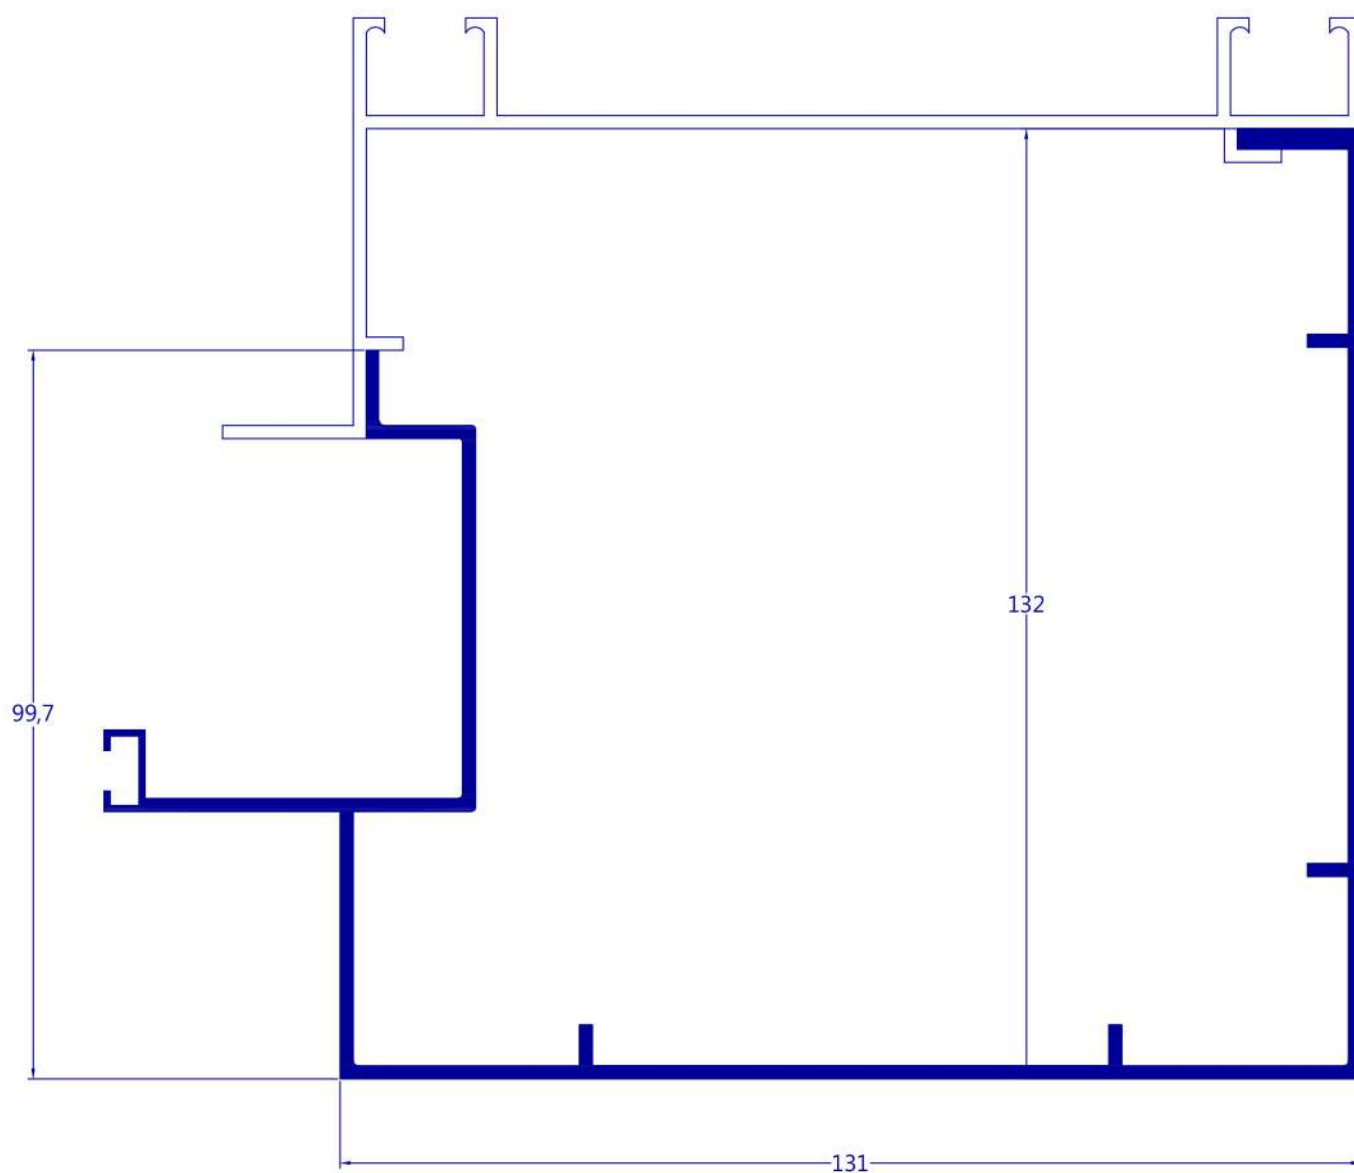

D-778
0,897 kg/m

D-777
0,974 kg/m

39-1058
0,085 kg/m

D-800
1,555 kg/m

PORTÃO E GRADE CONVENCIONAL

U-599
0,593 kg/m

D-104*
CG-026
0,248 kg/m

U-1091
CG-014
0,715 kg/m

D-081
CG-108
0,646 kg/m

U-1092
FC-457
0,446 kg/m

D-056
CG-024
0,346 kg/m

PORTÃO E GRADE CONVENCIONAL

Z-191*
CG-110
2,216 kg/m

PORTÃO E GRADE CONVENCIONAL

29-160
1,398 kg/m

39-811
3,111 kg/m