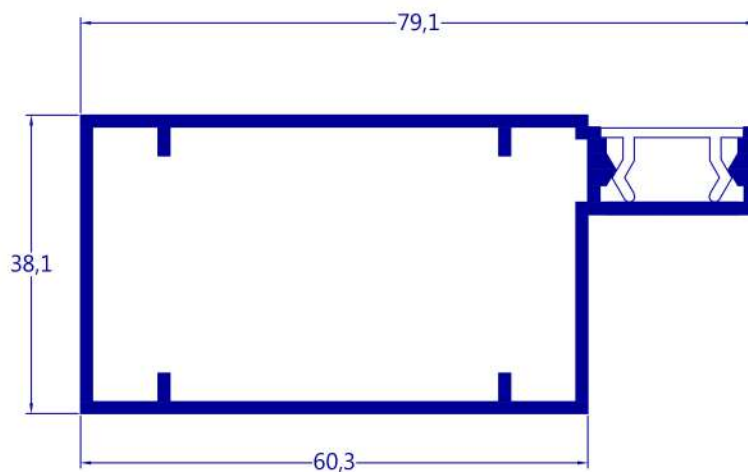

E-365
PC-005
0,656 kg/m

D-103
CG-104
0,802 kg/m

D-055
CG-012
0,544 kg/m

U-496
CG-017
0,341 kg/m

U-495
CG-019
0,165 kg/m

D-070
CG-022
0,252 kg/m

D-082
CG-021
0,329 kg/m

PORTÃO E GRADE CONVENCIONAL

D-778
0,897 kg/m

D-777
0,974 kg/m

39-1058
0,085 kg/m

D-800
1,555 kg/m

PORTÃO E GRADE CONVENCIONAL

U-599
0,593 kg/m

D-104*
CG-026
0,248 kg/m

U-1091
CG-014
0,715 kg/m

D-081
CG-108
0,646 kg/m

U-1092
FC-457
0,446 kg/m

D-056
CG-024
0,346 kg/m

PORTÃO E GRADE CONVENCIONAL

Z-191*
CG-110
2,216 kg/m

PORTÃO E GRADE CONVENCIONAL

29-160
1,398 kg/m

39-811
3,111 kg/m