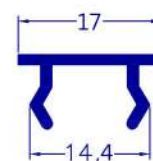

U-498
CG-004
0,280 kg/m

U-497
CG-006
0,493 kg/m

D-095
CG-003
0,509 kg/m

D-102
CG-107
0,629 kg/m

D-094
CG-020
0,726 kg/m

CG-087
0,355 kg/m

D-143
CG-072
1,247 kg/m

E-363
PC-001
1,052 kg/m

E-365
PC-005
0,656 kg/m

D-103
CG-104
0,802 kg/m

D-055
CG-012
0,544 kg/m

U-496
CG-017
0,341 kg/m

U-495
CG-019
0,165 kg/m

D-070
CG-022
0,252 kg/m

D-082
CG-021
0,329 kg/m

PORTÃO E GRADE CONVENCIONAL

D-778
0,897 kg/m

D-777
0,974 kg/m

39-1058
0,085 kg/m

D-800
1,555 kg/m

PORTÃO E GRADE CONVENCIONAL

U-599
0,593 kg/m

D-104*
CG-026
0,248 kg/m

U-1091
CG-014
0,715 kg/m