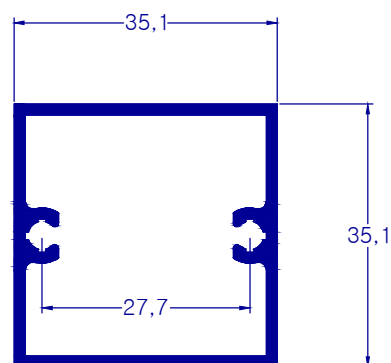

D-778
0,897 kg/m

D-777
0,974 kg/m

39-1058
0,085 kg/m

D-800
1,555 kg/m

PORTÃO E GRADE CONVENCIONAL

U-599
0,593 kg/m

D-104*
CG-026
0,248 kg/m

U-1091
CG-014
0,715 kg/m

D-081
CG-108
0,646 kg/m

U-1092
FC-457
0,446 kg/m

D-056
CG-024
0,346 kg/m

PORTÃO E GRADE CONVENCIONAL

Z-191*
CG-110
2,216 kg/m

PORTÃO E GRADE CONVENCIONAL

29-160
1,398 kg/m

39-811
3,111 kg/m