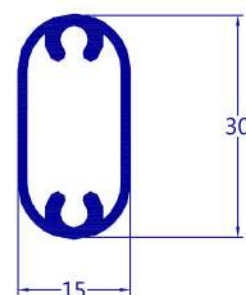

D-069
PC-003
1,103 kg/m

D-078
PC-004
0,755 kg/m

Z-063
CR-159
0,309 kg/m

D-079
PC-002
0,650 kg/m

PC-007
0,358 kg/m

E-364
PC-006
0,456 kg/m

D-096
CG-011
0,475 kg/m

D-105*
CG-128
0,213 kg/m

U-498
CG-004
0,280 kg/m

U-497
CG-006
0,493 kg/m

D-095
CG-003
0,509 kg/m

D-102
CG-107
0,629 kg/m

D-094
CG-020
0,726 kg/m

CG-087
0,355 kg/m

D-143
CG-072
1,247 kg/m

E-363
PC-001
1,052 kg/m

E-365
PC-005
0,656 kg/m

D-103
CG-104
0,802 kg/m

D-055
CG-012
0,544 kg/m

U-496
CG-017
0,341 kg/m

U-495
CG-019
0,165 kg/m

D-070
CG-022
0,252 kg/m

D-082
CG-021
0,329 kg/m

PORTÃO E GRADE CONVENCIONAL