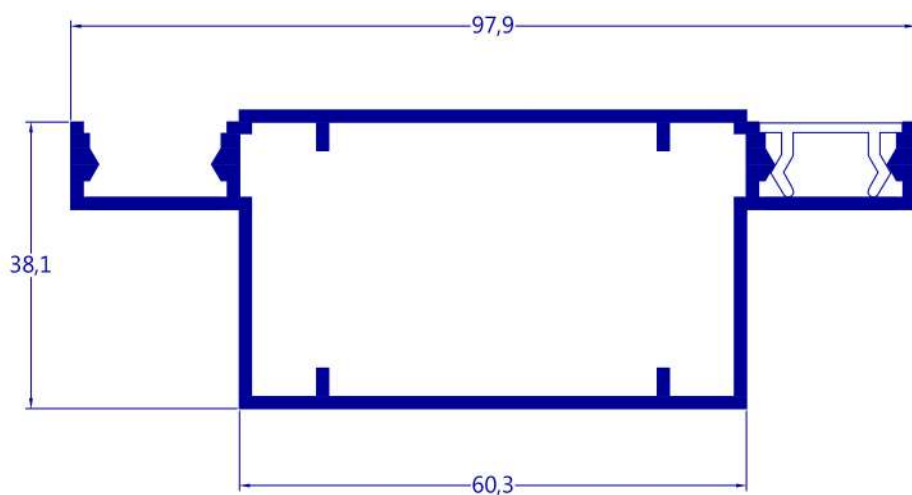

E-365
PC-005
0,656 kg/m

D-103
CG-104
0,802 kg/m

D-055
CG-012
0,544 kg/m

U-496
CG-017
0,341 kg/m

U-495
CG-019
0,165 kg/m

D-070
CG-022
0,252 kg/m

D-082
CG-021
0,329 kg/m

PORTÃO E GRADE CONVENCIONAL

D-778
0,897 kg/m

D-777
0,974 kg/m

39-1058
0,085 kg/m

D-800
1,555 kg/m

PORTÃO E GRADE CONVENCIONAL

U-599
0,593 kg/m

D-104*
CG-026
0,248 kg/m

U-1091
CG-014
0,715 kg/m

D-081
CG-108
0,646 kg/m

U-1092
FC-457
0,446 kg/m

D-056
CG-024
0,346 kg/m

PORTÃO E GRADE CONVENCIONAL

Z-191*
CG-110
2,216 kg/m

PORTÃO E GRADE CONVENCIONAL

29-160
1,398 kg/m

39-811
3,111 kg/m