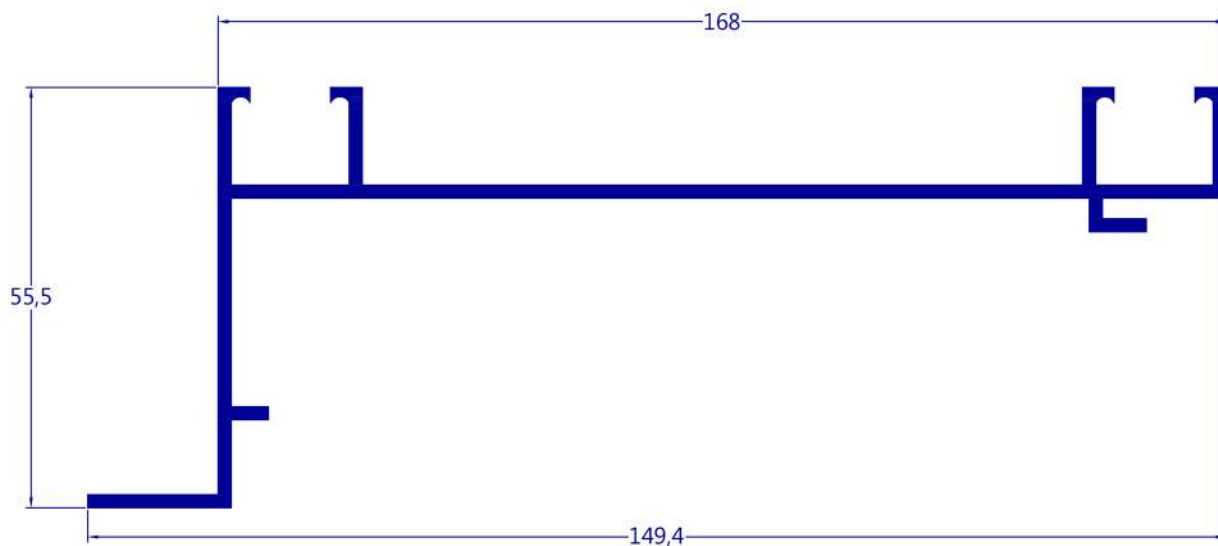

D-081
CG-108
0,646 kg/m

U-1092
FC-457
0,446 kg/m

D-056
CG-024
0,346 kg/m

PORTÃO E GRADE CONVENCIONAL

Z-191*
CG-110
2,216 kg/m

PORTÃO E GRADE CONVENCIONAL

29-160
1,398 kg/m

39-811
3,111 kg/m