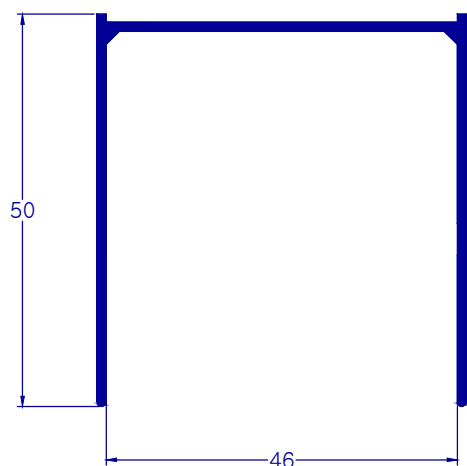

D-778
0,897 kg/m

D-777
0,974 kg/m

39-1058
0,085 kg/m

D-800
1,555 kg/m

PORTÃO E GRADE CONVENCIONAL

U-599
0,593 kg/m

D-104*
CG-026
0,248 kg/m

U-1091
CG-014
0,715 kg/m

D-081
CG-108
0,646 kg/m

U-1092
FC-457
0,446 kg/m

D-056
CG-024
0,346 kg/m

PORTÃO E GRADE CONVENCIONAL

Z-191*
CG-110
2,216 kg/m

PORTÃO E GRADE CONVENCIONAL

29-160
1,398 kg/m

39-811
3,111 kg/m